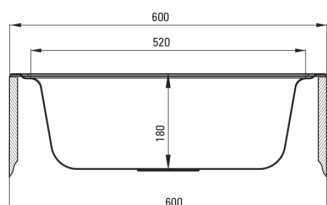

SOUL

Стальная мойка, 1-чаша

deante

Код товара: ZYU_3103

EAN: 5908212043189

Цвет: декор

Гарантия [лет]: 2

Мойка

Отделка	декор
Вид поверхности	декор
Материал	сталь 304
Способ монтажа	впускаемый
Количество чаш	1
Минимальная ширина шкафа [мм]	600
Ширина [мм]	500
Длина [мм]	600
Высота [мм]	180
Глубокость чаши 1 [мм]	180
Вырез в столешнице (впускаемая) - длина [мм]	580
Вырез в столешнице (впускаемая) - ширина [мм]	480
Толщина стали [мм]	0.6
С сифоном	Да
Количество готовых отверстий	0

Сифон для раковины

Отделка	сталь
Вид клапана	мануальный
Возможность подключения посудомоечной/стиральной машины	Да

Отличительные черты:

- Высокопрочная нержавеющая сталь
- Мойка с сифоном для подключения к посудомоечной машине
- Естественные антисептические свойства стали
- Отделка декор имеет повышенную устойчивость к царапинам
- Специальное средство, безопасное для очищаемых поверхностей