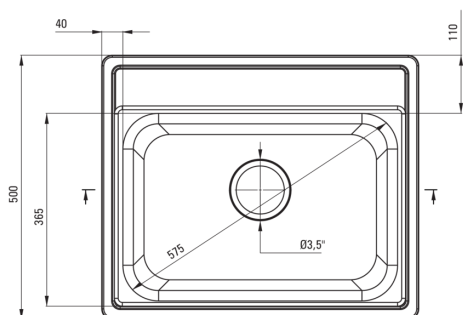

SOUL

Стальная мойка, 1-чаша

deante

Код товара: ZYU_3103

EAN: 5908212043189

Цвет: декор

Гарантия [лет]: 2

Мойка

Отделка	декор
Вид поверхности	декор
Материал	сталь 304
Способ монтажа	впускаемый
Количество чаш	1
Минимальная ширина шкафа [мм]	600
Ширина [мм]	500
Длина [мм]	600
Высота [мм]	180
Глубокость чаши 1 [мм]	180
Вырез в столешнице (впускаемая) - длина [мм]	580
Вырез в столешнице (впускаемая) - ширина [мм]	480
Толщина стали [мм]	0.6
С сифоном	Да
Количество готовых отверстий	0

Сифон для раковины

Отделка	сталь
Вид клапана	мануальный
Возможность подключения посудомоечной/стиральной машины	Да

Отличительные черты:

- Высокопрочная нержавеющая сталь
- Мойка с сифоном для подключения к посудомоечной машине
- Естественные антисептические свойства стали
- Отделка декор имеет повышенную устойчивость к царапинам
- Специальное средство, безопасное для очищаемых поверхностей