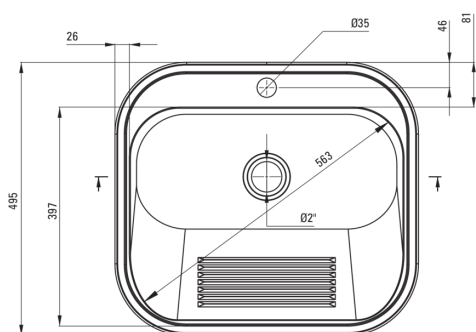

## Раковина

Оздоблення	сатин
Тип поверхні	сатин, брашований
Матеріал	сталь 304
Спосіб монтажу	підвісний / настінний, врізний
Кількість камер	1
Мінімальна ширина шапки	600
Ширина [мм]	495
Довжина [мм]	550
Висота [мм]	220
Глибина камери 1	220
Виріз в стільниці (врізний) - довжина [мм]	530
Виріз в стільниці (врізний) - ширина [мм]	475
Товщина сталі	0.8
З сифоном	Так
Діаметр стоку	2"
Кількість отворів	1
Додаткові функції	монтажні кронштейни в комплекті