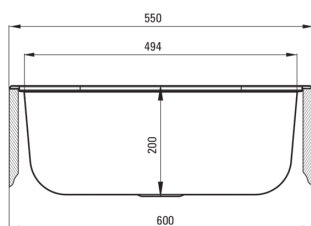

## Раковина

Оздоблення	сатин
Тип поверхні	сатин, брашований
Матеріал	сталь 304
Спосіб монтажу	підвісний / настінний, врізний
Кількість камер	1
Мінімальна ширина шапки	600
Ширина [мм]	495
Довжина [мм]	550
Висота [мм]	220
Глибина камери 1	220
Виріз в стільниці (врізний) - довжина [мм]	530
Виріз в стільниці (врізний) - ширина [мм]	475
Товщина сталі	0.8
З сифоном	Так
Діаметр стоку	2"
Кількість отворів	1
Додаткові функції	монтажні кронштейни в комплекті