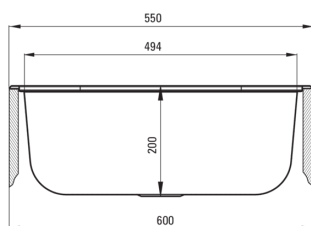

koda izdelka: ZYK_010B

EAN: 5907650876519

Barva: saten

Garancija [leta]: 2

Korito

Finiš	satén
Tip površine	satén, krtačen
Material	jeklo 304
Metoda montaže	viseč/stenski, vgrajen
Število posod	1
Minimalna širina omarice [mm]	600
Širina [mm]	495
Dolžina [mm]	550
Višina [mm]	220
Globina posode [mm]	220
Izrez v delovnem pultu [mm]	530
Širina izreza [mm]	475
Debelina jekla [mm]	0.8
Z dodatki	Ja
Premer odtoka	2"
Število lukenj	1
Dodatne karakteristike	vkjučeni montažni nosilci