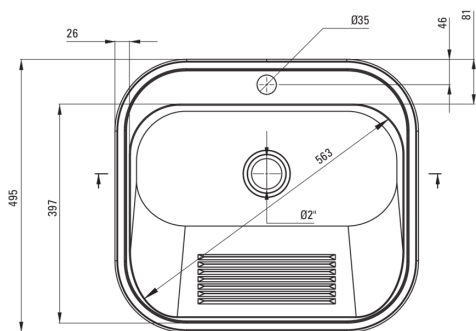

koda izdelka: ZYK_010B

EAN: 5907650876519

Barva: saten

Garancija [leta]: 2

Korito

Finiš	satén
Tip površine	satén, krtačen
Material	jeklo 304
Metoda montaže	viseč/stenski, vgrajen
Število posod	1
Minimalna širina omarice [mm]	600
Širina [mm]	495
Dolžina [mm]	550
Višina [mm]	220
Globina posode [mm]	220
Izrez v delovnem pultu [mm]	530
Širina izreza [mm]	475
Debelina jekla [mm]	0.8
Z dodatki	Ja
Premer odtoka	2"
Število lukenj	1
Dodatne karakteristike	vkjučeni montažni nosilci

Sifon

Finiš	jeklo
Tip čepa	ročno
Možnost priključitve pomivalnega / pralnega stroja	Ja

karakteristike:

- Pomivalno korito je opremljeno z dodatki za priključitev pomivalnega stroja
- Visokokakovostno nerjaveče jeklo
- V ponudbi Deante imamo tudi varna namenska čistila