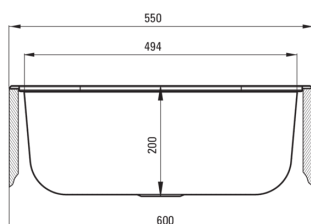

Код товара: ZYK_010B

EAN: 5907650876519

Цвет: сатин

Гарантия [лет]: 2

Мойка

Отделка	сатин
Вид поверхности	сатин, брашированный
Материал	сталь 304
Способ монтажа	висящий/ настенный, впускаемый
Количество чаш	1
Минимальная ширина шкафа [мм]	600
Ширина [мм]	495
Длина [мм]	550
Высота [мм]	220
Глубокость чаши 1 [мм]	220
Вырез в столешнице (впускаемая) - длина [мм]	530
Вырез в столешнице (впускаемая) - ширина [мм]	475
Толщина стали [мм]	0.8
С сифоном	Да
Диаметр слива	2"
Количество готовых отверстий	1
Добовочные свойства	монтажные кронштейны в комплекте

Сифон для раковины

Отделка	сталь
Вид клапана	мануальный
Возможность подключения посудомоечной/стиральной машины	Да

Отличительные черты:

- Мойка с сифоном для подключения к посудомоечной машине
- Высококачественная нержавеющая сталь
- Специальное средство, безопасное для очищаемых поверхностей