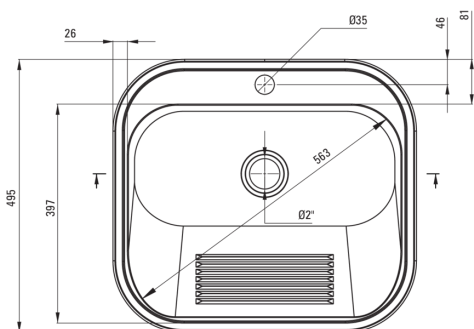

Код товара: ZYK_010B

EAN: 5907650876519

Цвет: сатин

Гарантия [лет]: 2

Мойка

Отделка	сатин
Вид поверхности	сатин, брашированный
Материал	сталь 304
Способ монтажа	висящий/ настенный, впускаемый
Количество чаш	1
Минимальная ширина шкафа [мм]	600
Ширина [мм]	495
Длина [мм]	550
Высота [мм]	220
Глубокость чаши 1 [мм]	220
Вырез в столешнице (впускаемая) - длина [мм]	530
Вырез в столешнице (впускаемая) - ширина [мм]	475
Толщина стали [мм]	0.8
С сифоном	Да
Диаметр слива	2"
Количество готовых отверстий	1
Добовочные свойства	монтажные кронштейны в комплекте

Сифон для раковины

Отделка	сталь
Вид клапана	мануальный
Возможность подключения посудомоечной/стиральной машины	Да

Отличительные черты:

- Мойка с сифоном для подключения к посудомоечной машине
- Высококачественная нержавеющая сталь
- Специальное средство, безопасное для очищаемых поверхностей