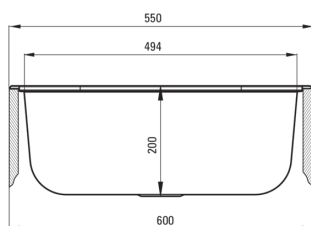

Codul produsului: ZYK_010B

EAN: 5907650876519

Culoarea: satin

Garanție [ani]: 2

Chiuvetă

Finisaj	satin
Tipul suprafeței	satin, șlefuit
Material	oțel 304
Metoda de instalare	atârnat/montare pe perete, cu montare încastrată
Număr de cuve	1
Lățimea minimă a dulapului [mm]	600
Lățime [mm]	495
Lungimea [mm]	550
Înălțime [mm]	220
Adâncimea cuvei [mm]	220
Lungimea conturului [mm]	530
Lățimea conturului [mm]	475
Grosime inox [mm]	0.8
Dotat cu accesorii	Da
Diametru rigolă	2"
Număr de orificii	1
Caracteristici suplimentare	suporturi de montare incluse