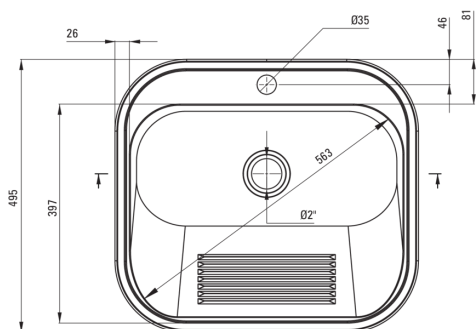

Codul produsului: ZYK_010B

EAN: 5907650876519

Culoarea: satin

Garanție [ani]: 2

Chiuvetă

Finisaj	satin
Tipul suprafeței	satin, șlefuit
Material	oțel 304
Metoda de instalare	atârnat/montare pe perete, cu montare încastrată
Număr de cuve	1
Lățimea minimă a dulapului [mm]	600
Lățime [mm]	495
Lungimea [mm]	550
Înălțime [mm]	220
Adâncimea cuvei [mm]	220
Lungimea conturului [mm]	530
Lățimea conturului [mm]	475
Grosime inox [mm]	0.8
Dotat cu accesorii	Da
Diametru rigolă	2"
Număr de orificii	1
Caracteristici suplimentare	suporturi de montare incluse

Sifon

Finisaj	oțel
Tipul dopului	manual
Posibilitate de racordare a unei mașini de spălat vase/ rufe	Da

Caracteristici:

- Chiuveta este dotată cu accesorii de racordare la mașina de spălat vase
- Agent de curățare special, sigur pentru suprafețele curățate