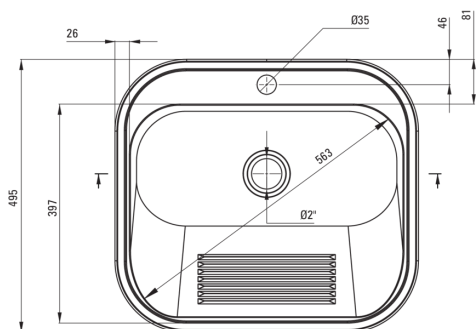

Zlewozmywak gospodarczy 1-komorowy

Cena Netto: 405,69 zł
Cena Brutto: 499,00 zł

deante

Kod produktu: ZYK_010B

EAN: 5907650876519

Kolor: satyna

Gwarancja [lata]: 2

Zlewozmywak

Wykończenie	satyna
Rodzaj powierzchni	satyna, szczotkowany
Materiał	stal 304
Sposób montażu	wiszący/ naścienny, wpuszczany
Ilość komór zlewozmywaka	1
Minimalna szerokość szafki [mm]	600
Szerokość [mm]	495
Długość [mm]	550
Wysokość [mm]	220
Głębokość komory 1 [mm]	220
Wycięcie w blacie (wpuszczany) - długość [mm]	530
Wycięcie w blacie (wpuszczany) - szerokość [mm]	475
Grubość stali [mm]	0.8
Wyposażony w osprzęt	Tak
Średnica odpływu	2"
Liczba otworów gotowych	1
Dodatkowe cechy	uchwyty montażowe w komplecie

Osprzęt do zlewozmywaka

Wykończenie	stal
Rodzaj korka	manualny
Możliwość podłączenia zmywarki/ pralki	Tak

Wyróżniki:

- Zlewozmywak wyposażony w osprzęt z podłączeniem do zmywarki
- Wysokogatunkowa stal nierdzewna
- W ofercie dedykowany środek bezpieczny dla czyszczonych powierzchni