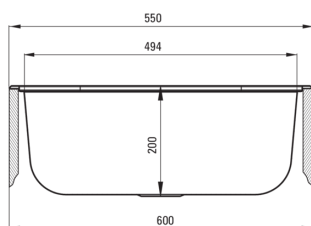

Zlewozmywak gospodarczy 1-komorowy

Cena Netto: 405,69 zł
Cena Brutto: 499,00 zł

deante

Kod produktu: ZYK_010B

EAN: 5907650876519

Kolor: satyna

Gwarancja [lata]: 2

Zlewozmywak

Wykończenie	satyna
Rodzaj powierzchni	satyna, szczotkowany
Materiał	stal 304
Sposób montażu	wiszący/ naścienny, wpuszczany
Ilość komór zlewozmywaka	1
Minimalna szerokość szafki [mm]	600
Szerokość [mm]	495
Długość [mm]	550
Wysokość [mm]	220
Głębokość komory 1 [mm]	220
Wycięcie w blacie (wpuszczany) - długość [mm]	530
Wycięcie w blacie (wpuszczany) - szerokość [mm]	475
Grubość stali [mm]	0.8
Wyposażony w osprzęt	Tak
Średnica odpływu	2"
Liczba otworów gotowych	1
Dodatkowe cechy	uchwyty montażowe w komplecie

Osprzęt do zlewozmywaka

Wykończenie	stal
Rodzaj korka	manualny
Możliwość podłączenia zmywarki/ pralki	Tak

Wyróżniki:

- Zlewozmywak wyposażony w osprzęt z podłączeniem do zmywarki
- Wysokogatunkowa stal nierdzewna
- W ofercie dedykowany środek bezpieczny dla czyszczonych powierzchni