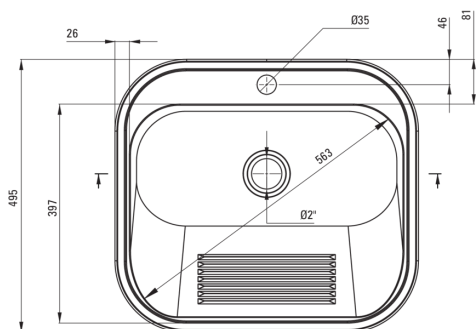

# Lavello di servizio, 1-vaschetta

**Codice prodotto:** ZYK\_010B

**EAN:** 5907650876519

**Colore:** satinato

**Garanzia [anni]:** 2

## Lavello

Finitura	satinato
Tipo di superficie	satinato, spazzolato
Materiale	acciaio 304
Metodo di installazione	appeso/montato a muro, incassato
Numero di ciotole	1
Larghezza minima del mobile [mm]	600
Larghezza [mm]	495
Lunghezza [mm]	550
Altezza [mm]	220
Profondità vasca [mm]	220
Lunghezza del taglio [mm]	530
Larghezza di taglio [mm]	475
Spessore dell'acciaio [mm]	0.8
Dotato di accessori	Sì
Diametro dello scarico	2"
Numero di fori	1
Caratteristiche aggiuntive	staffe di montaggio incluse