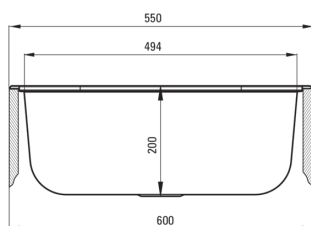

# Lavello di servizio, 1-vaschetta

**Codice prodotto:** ZYK\_010B

**EAN:** 5907650876519

**Colore:** satinato

**Garanzia [anni]:** 2

## Lavello

Finitura	satinato
Tipo di superficie	satinato, spazzolato
Materiale	acciaio 304
Metodo di installazione	appeso/montato a muro, incassato
Numero di ciotole	1
Larghezza minima del mobile [mm]	600
Larghezza [mm]	495
Lunghezza [mm]	550
Altezza [mm]	220
Profondità vasca [mm]	220
Lunghezza del taglio [mm]	530
Larghezza di taglio [mm]	475
Spessore dell'acciaio [mm]	0.8
Dotato di accessori	Sì
Diametro dello scarico	2"
Numero di fori	1
Caratteristiche aggiuntive	staffe di montaggio incluse