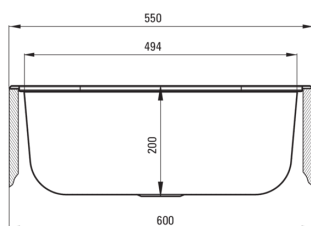

Cikkszám: ZYK_010B
EAN: 5907650876519
Szín: szatén
Garancia [év]: 2

Mosogató

Kivitelezés	szatén
Felület típusa	szatén, szálcsiszolt
Anyag	acél 304
Beszerelési mód	függő/falra szerelt, Süllyesztett
Mosogatómedencék száma	1
Minimális szekrényszélesség [mm]	600
Szélesség [mm]	495
Hosszúság [mm]	550
Magasság [mm]	220
A medence mélysége 1 [mm]	220
Kivágás a munkalapban (beépíthető) - hossz [mm]	530
Kivágás a munkalapban (beépíthető) - szélesség [mm]	475
Acélvastagság [mm]	0.8
Tartozékokkal felszerelve	Igen
Leeresztő átmérője	2"
Kész furatok száma	1
Kiegészítő jellemzők	rögítő konzolok mellékelve