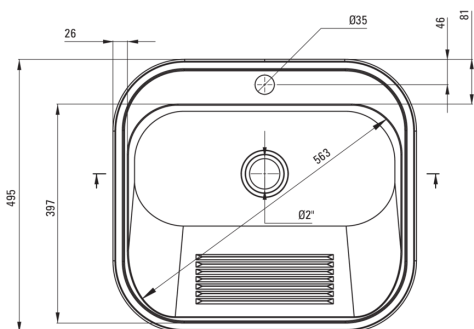

Cikkszám: ZYK_010B
EAN: 5907650876519
Szín: szatén
Garancia [év]: 2

Mosogató

Kivitelezés	szatén
Felület típusa	szatén, szálcsiszolt
Anyag	acél 304
Beszerelési mód	függő/falra szerelt, Süllyesztett
Mosogatómedencék száma	1
Minimális szekrényszélesség [mm]	600
Szélesség [mm]	495
Hosszúság [mm]	550
Magasság [mm]	220
A medence mélysége 1 [mm]	220
Kivágás a munkalapban (beépíthető) - hossz [mm]	530
Kivágás a munkalapban (beépíthető) - szélesség [mm]	475
Acélvastagság [mm]	0.8
Tartozékokkal felszerelve	Igen
Leeresztő átmérője	2"
Kész furatok száma	1
Kiegészítő jellemzők	rögítő konzolok mellékelve