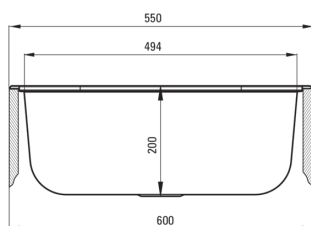

## Évier

Finition	satin
Type de surface	satin, brossé
Matériel	acier inoxydable 304
Méthode de montage	suspendu/mur, encastré
Nombre de bols	1
Largeur minimale de l'armoire [mm]	600
Largeur [mm]	495
Longueur [mm]	550
Hauteur [mm]	220
Profondeur du bol [mm]	220
Découpe dans le plan de travail (encastré) - longueur [mm]	530
Découpe dans le plan de travail (encastré) - largeur [mm]	475
Épaisseur de l'acier [mm]	0.8
Équipé d'accessoires	Oui
Diamètre de drain	2"
Nombre de trous finis	1
Caractéristiques supplémentaires	supports de montage inclus