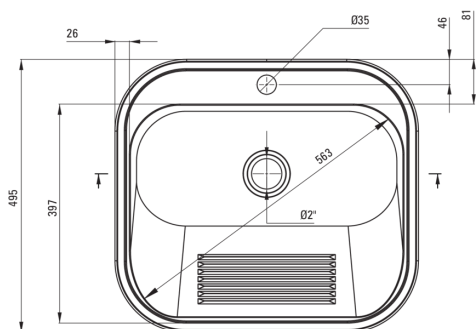

## Évier

Finition	satin
Type de surface	satin, brossé
Matériel	acier inoxydable 304
Méthode de montage	suspendu/mur, encastré
Nombre de bols	1
Largeur minimale de l'armoire [mm]	600
Largeur [mm]	495
Longueur [mm]	550
Hauteur [mm]	220
Profondeur du bol [mm]	220
Découpe dans le plan de travail (encastré) - longueur [mm]	530
Découpe dans le plan de travail (encastré) - largeur [mm]	475
Épaisseur de l'acier [mm]	0.8
Équipé d'accessoires	Oui
Diamètre de drain	2"
Nombre de trous finis	1
Caractéristiques supplémentaires	supports de montage inclus