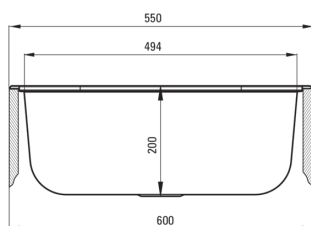

Fregadero, 1-seno

Código de producto: ZYK_010B

EAN: 5907650876519

Color: satín

Garantía [años]: 2

Hundir

Finalizar	satín
Tipo de superficie	satín, cepillado
Material	acero 304
Metodo de instalacion	colgando/ montado en la pared, recuadro
Número de tazones	1
Ancho mínimo del gabinete [mm]	600
Ancho [mm]	495
Longitud [mm]	550
Altura [mm]	220
Profundidad del tazón [mm]	220
Longitud de corte [mm]	530
Ancho recortado [mm]	475
Grosor de acero [mm]	0.8
Equipado con accesorios	Sí
Diámetro de drenaje	2"
Número de agujeros	1
Características adicionales	soportes de montaje incluidos

Kit de desechos

Finalizar	acero
Tipo de enchufe	manual
Posibilidad de conectar un lavavajillas/ lavavajillas	Sí

Características:

- Fregadero equipado con accesorios con una conexión de lavavajillas
- Acero inoxidable de alta calidad
- Una medida dedicada en la oferta es una caja fuerte dedicada para superficies limpias