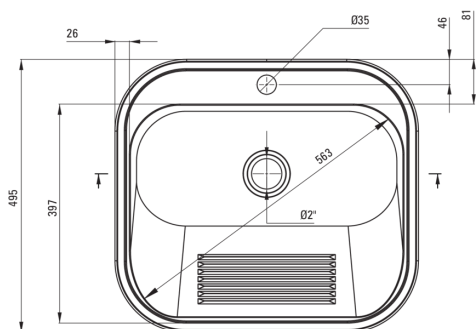

Fregadero, 1-seno

Código de producto: ZYK_010B

EAN: 5907650876519

Color: satín

Garantía [años]: 2

Hundir

Finalizar	satín
Tipo de superficie	satín, cepillado
Material	acero 304
Metodo de instalacion	colgando/ montado en la pared, recuadro
Número de tazones	1
Ancho mínimo del gabinete [mm]	600
Ancho [mm]	495
Longitud [mm]	550
Altura [mm]	220
Profundidad del tazón [mm]	220
Longitud de corte [mm]	530
Ancho recortado [mm]	475
Grosor de acero [mm]	0.8
Equipado con accesorios	Sí
Diámetro de drenaje	2"
Número de agujeros	1
Características adicionales	soportes de montaje incluidos

Kit de desechos

Finalizar	acero
Tipo de enchufe	manual
Posibilidad de conectar un lavavajillas/ lavavajillas	Sí

Características:

- Fregadero equipado con accesorios con una conexión de lavavajillas
- Acero inoxidable de alta calidad
- Una medida dedicada en la oferta es una caja fuerte dedicada para superficies limpias