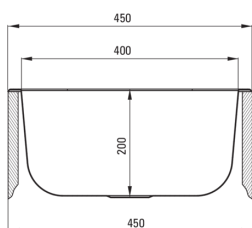

Господарська раковина, 1-камерний

Код продукту: ZYK_010A

EAN: 5907650876502

Колір: сатин

Гарантія: 2

Раковина

Оздоблення	сатин
Тип поверхні	сатин, брашований
Матеріал	сталь 304
Спосіб монтажу	підвісний / настінний, врізний
Кількість камер	1
Мінімальна ширина шапки	450
Ширина [мм]	450
Довжина [мм]	450
Висота [мм]	200
Глибина камери 1	200
Виріз в стільниці (врізний) - довжина [мм]	430
Виріз в стільниці (врізний) - ширина [мм]	430
Товщина сталі	0.8
З сифоном	Так
Діаметр стоку	2"
Кількість фрезерованих отворів	0
Додаткові функції	монтажні кронштейни в комплекті