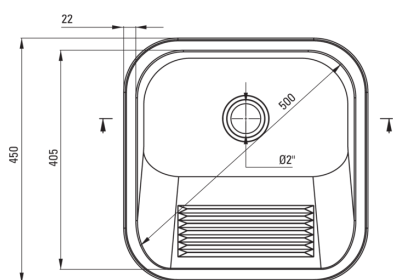

Господарська раковина, 1-камерний

Код продукту: ZYK_010A

EAN: 5907650876502

Колір: сатин

Гарантія: 2

Раковина

Оздоблення	сатин
Тип поверхні	сатин, брашований
Матеріал	сталь 304
Спосіб монтажу	підвісний / настінний, врізний
Кількість камер	1
Мінімальна ширина шапки	450
Ширина [мм]	450
Довжина [мм]	450
Висота [мм]	200
Глибина камери 1	200
Виріз в стільниці (врізний) - довжина [мм]	430
Виріз в стільниці (врізний) - ширина [мм]	430
Товщина сталі	0.8
З сифоном	Так
Діаметр стоку	2"
Кількість фрезерованих отворів	0
Додаткові функції	монтажні кронштейни в комплекті