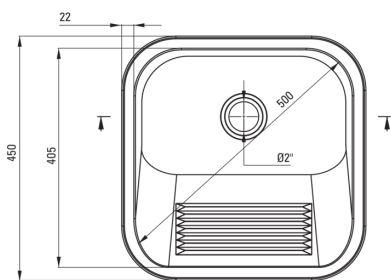

Код товара: ZYK_010A

EAN: 5907650876502

Цвет: сатин

Гарантия [лет]: 2

Мойка

Отделка	сатин
Вид поверхности	сатин, брашированный
Материал	сталь 304
Способ монтажа	висящий/ настенный, впускаемый
Количество чаш	1
Минимальная ширина шкафа [мм]	450
Ширина [мм]	450
Длина [мм]	450
Высота [мм]	200
Глубокость чаши 1 [мм]	200
Вырез в столешнице (впускаемая) - длина [мм]	430
Вырез в столешнице (впускаемая) - ширина [мм]	430
Толщина стали [мм]	0.8
С сифоном	Да
Диаметр слива	2"
Количество фрезерованных отверстий	0
Добовочные свойства	монтажные кронштейны в комплекте

Сифон для раковины

Отделка	сталь
Вид клапана	мануальный
Возможность подключения посудомоечной/стиральной машины	Да

Отличительные черты:

- Мойка с сифоном для подключения к посудомоечной машине
- Высококачественная нержавеющая сталь
- Специальное средство, безопасное для очищаемых поверхностей