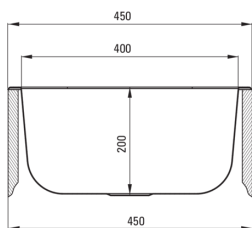

Код товара: ZYK_010A

EAN: 5907650876502

Цвет: сатин

Гарантия [лет]: 2

Мойка

Отделка	сатин
Вид поверхности	сатин, брашированный
Материал	сталь 304
Способ монтажа	висящий/ настенный, впускаемый
Количество чаш	1
Минимальная ширина шкафа [мм]	450
Ширина [мм]	450
Длина [мм]	450
Высота [мм]	200
Глубокость чаши 1 [мм]	200
Вырез в столешнице (впускаемая) - длина [мм]	430
Вырез в столешнице (впускаемая) - ширина [мм]	430
Толщина стали [мм]	0.8
С сифоном	Да
Диаметр слива	2"
Количество фрезерованных отверстий	0
Добовочные свойства	монтажные кронштейны в комплекте

Сифон для раковины

Отделка	сталь
Вид клапана	мануальный
Возможность подключения посудомоечной/стиральной машины	Да

Отличительные черты:

- Мойка с сифоном для подключения к посудомоечной машине
- Высококачественная нержавеющая сталь
- Специальное средство, безопасное для очищаемых поверхностей