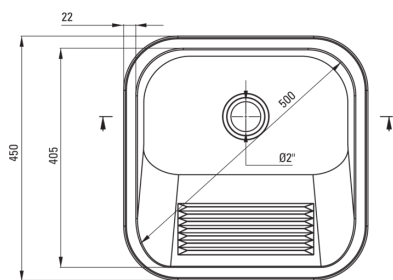

Codul produsului: ZYK_010A

EAN: 5907650876502

Culoarea: satin

Garanție [ani]: 2

Chiuvetă

Finisaj	satin
Tipul suprafeței	satin, șlefuit
Material	oțel 304
Metoda de instalare	atârnat/montare pe perete, cu montare încastrată
Număr de cuve	1
Lățimea minimă a dulapului [mm]	450
Lățime [mm]	450
Lungimea [mm]	450
Înălțime [mm]	200
Adâncimea cuvei [mm]	200
Lungimea conturului [mm]	430
Lățimea conturului [mm]	430
Grosime inox [mm]	0.8
Dotat cu accesorii	Da
Diametru rigolă	2"
Număr de orificii făcute în avans	0
Caracteristici suplimentare	suporturi de montare incluse

Sifon

Finisaj	oțel
Tipul dopului	manual
Posibilitate de racordare a unei mașini de spălat vase/ rufe	Da

Caracteristici:

- Chiuveta este dotată cu accesorii de racordare la mașina de spălat vase
- Agent de curățare special, sigur pentru suprafețele curățate