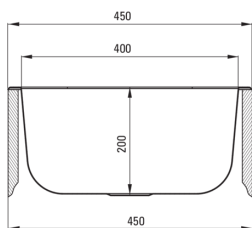

Codul produsului: ZYK_010A

EAN: 5907650876502

Culoarea: satin

Garanție [ani]: 2

Chiuvetă

Finisaj	satin
Tipul suprafeței	satin, șlefuit
Material	oțel 304
Metoda de instalare	atârnat/montare pe perete, cu montare încastrată
Număr de cuve	1
Lățimea minimă a dulapului [mm]	450
Lățime [mm]	450
Lungimea [mm]	450
Înălțime [mm]	200
Adâncimea cuvei [mm]	200
Lungimea conturului [mm]	430
Lățimea conturului [mm]	430
Grosime inox [mm]	0.8
Dotat cu accesorii	Da
Diametru rigolă	2"
Număr de orificii făcute în avans	0
Caracteristici suplimentare	suporturi de montare incluse