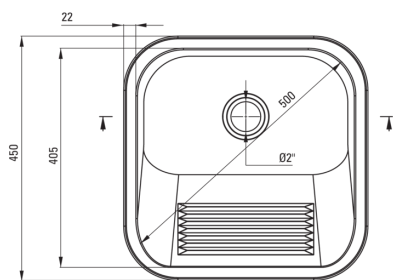

Zlewozmywak gospodarczy 1-komorowy

Cena Netto: **348,78 zł**
Cena Brutto: **429,00 zł**

deante

Kod produktu: ZYK_010A

EAN: 5907650876502

Kolor: satyna

Gwarancja [lata]: 2

Zlewozmywak

Wykończenie	satyna
Rodzaj powierzchni	satyna, szczotkowany
Materiał	stal 304
Sposób montażu	wiszący/ naścienny, wpuszczany
Ilość komór zlewozmywaka	1
Minimalna szerokość szafki [mm]	450
Szerokość [mm]	450
Długość [mm]	450
Wysokość [mm]	200
Głębokość komory 1 [mm]	200
Wycięcie w blacie (wpuszczany) - długość [mm]	430
Wycięcie w blacie (wpuszczany) - szerokość [mm]	430
Grubość stali [mm]	0.8
Wyposażony w osprzęt	Tak
Średnica odpływu	2"
Liczba otworów podfrezowanych	0
Dodatkowe cechy	uchwyty montażowe w komplecie

Osprzęt do zlewozmywaka

Wykończenie	stal
Rodzaj korka	manualny
Możliwość podłączenia zmywarki/ pralki	Tak

Wyróżniki:

- Zlewozmywak wyposażony w osprzęt z podłączeniem do zmywarki
- Wysokogatunkowa stal nierdzewna
- W ofercie dedykowany środek bezpieczny dla czyszczonych powierzchni