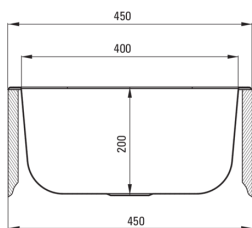

Zlewozmywak gospodarczy 1-komorowy

Cena Netto: **348,78 zł**
Cena Brutto: **429,00 zł**

deante

Kod produktu: ZYK_010A

EAN: 5907650876502

Kolor: satyna

Gwarancja [lata]: 2

Zlewozmywak

Wykończenie	satyna
Rodzaj powierzchni	satyna, szczotkowany
Materiał	stal 304
Sposób montażu	wiszący/ naścienny, wpuszczany
Ilość komór zlewozmywaka	1
Minimalna szerokość szafki [mm]	450
Szerokość [mm]	450
Długość [mm]	450
Wysokość [mm]	200
Głębokość komory 1 [mm]	200
Wycięcie w blacie (wpuszczany) - długość [mm]	430
Wycięcie w blacie (wpuszczany) - szerokość [mm]	430
Grubość stali [mm]	0.8
Wyposażony w osprzęt	Tak
Średnica odpływu	2"
Liczba otworów podfrezowanych	0
Dodatkowe cechy	uchwyty montażowe w komplecie

Osprzęt do zlewozmywaka

Wykończenie	stal
Rodzaj korka	manualny
Możliwość podłączenia zmywarki/ pralki	Tak

Wyróżniki:

- Zlewozmywak wyposażony w osprzęt z podłączeniem do zmywarki
- Wysokogatunkowa stal nierdzewna
- W ofercie dedykowany środek bezpieczny dla czyszczonych powierzchni