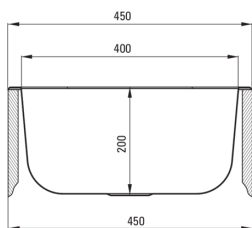

Cikkszám: ZYK_010A
EAN: 5907650876502
Szín: szatén
Garancia [év]: 2

Mosogató

Kivitelezés	szatén
Felület típusa	szatén, szálcsiszolt
Anyag	acél 304
Beszereleési mód	függő/falra szerelt, Süllyesztett
Mosogatómedencék száma	1
Minimális szekrényszélesség [mm]	450
Szélesség [mm]	450
Hosszúság [mm]	450
Magasság [mm]	200
A medence mélysége 1 [mm]	200
Kivágás a munkalapban (beépíthető) - hossz [mm]	430
Kivágás a munkalapban (beépíthető) - szélesség [mm]	430
Acélvastagság [mm]	0.8
Tartozékokkal felszerelve	Igen
Leeresztő átmérője	2"
Előfűrt lyukak száma	0
Kiegészítő jellemzők	rögzítő konzolok mellékelve