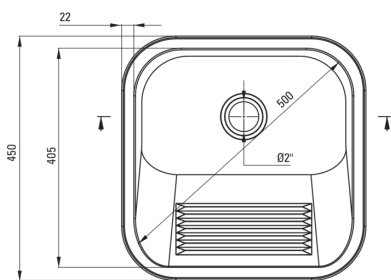

Cikkszám: ZYK_010A
EAN: 5907650876502
Szín: szatén
Garancia [év]: 2

Mosogató

Kivitelezés	szatén
Felület típusa	szatén, szálcsiszolt
Anyag	acél 304
Beszereleési mód	függő/falra szerelt, Süllyesztett
Mosogatómedencék száma	1
Minimális szekrényszélesség [mm]	450
Szélesség [mm]	450
Hosszúság [mm]	450
Magasság [mm]	200
A medence mélysége 1 [mm]	200
Kivágás a munkalapban (beépíthető) - hossz [mm]	430
Kivágás a munkalapban (beépíthető) - szélesség [mm]	430
Acélvastagság [mm]	0.8
Tartozékokkal felszerelve	Igen
Leeresztő átmérője	2"
Előfűrt lyukak száma	0
Kiegészítő jellemzők	rögzítő konzolok mellékelve