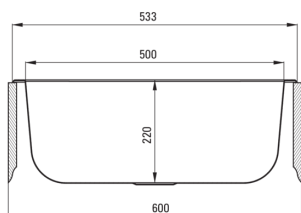

## Раковина

Оздоблення	сатин
Тип поверхні	сатин, полірований
Матеріал	сталь 304
Спосіб монтажу	врізний, підвісний / настінний
Кількість камер	1
Мінімальна ширина шапки	600
Ширина [мм]	433
Довжина [мм]	533
Висота [мм]	220
Глибина камери 1	220
Виріз в стільниці (врізний) - довжина [мм]	513
Виріз в стільниці (врізний) - ширина [мм]	413
Товщина сталі	1
З сифоном	Так
Діаметр стоку	2"
Додаткові функції	монтажні кронштейни в комплекті