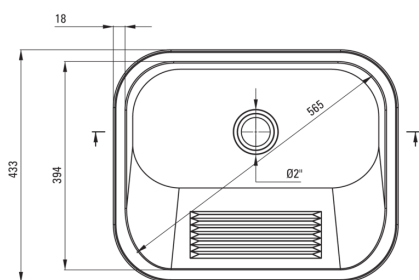

## Раковина

Оздоблення	сатин
Тип поверхні	сатин, полірований
Матеріал	сталь 304
Спосіб монтажу	врізний, підвісний / настінний
Кількість камер	1
Мінімальна ширина шапки	600
Ширина [мм]	433
Довжина [мм]	533
Висота [мм]	220
Глибина камери 1	220
Виріз в стільниці (врізний) - довжина [мм]	513
Виріз в стільниці (врізний) - ширина [мм]	413
Товщина сталі	1
З сифоном	Так
Діаметр стоку	2"
Додаткові функції	монтажні кронштейни в комплекті