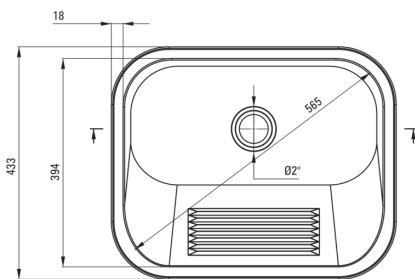

Код товара: ZYK_0100

EAN: 5908212039625

Цвет: сатин

Гарантия [лет]: 2

Мойка

Отделка	сатин
Вид поверхности	сатин, полированный
Материал	сталь 304
Способ монтажа	впускаемый, висящий/ настенный
Количество чаш	1
Минимальная ширина шкафа [мм]	600
Ширина [мм]	433
Длина [мм]	533
Высота [мм]	220
Глубокость чаши 1 [мм]	220
Вырез в столешнице (впускаемая) - длина [мм]	513
Вырез в столешнице (впускаемая) - ширина [мм]	413
Толщина стали [мм]	1
С сифоном	Да
Диаметр слива	2"
Добовочные свойства	монтажные кронштейны в комплекте

Сифон для раковины

Отделка	сталь
Вид клапана	мануальный
Возможность подключения посудомоечной/стиральной машины	Да

Отличительные черты:

- Мойка с сифоном для подключения к посудомоечной машине
- Высококачественная нержавеющая сталь
- Специальное средство, безопасное для очищаемых поверхностей