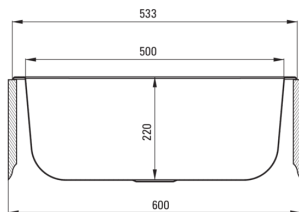

Код товара: ZYK_0100

EAN: 5908212039625

Цвет: сатин

Гарантия [лет]: 2

Мойка

Отделка	сатин
Вид поверхности	сатин, полированный
Материал	сталь 304
Способ монтажа	впускаемый, висящий/ настенный
Количество чаш	1
Минимальная ширина шкафа [мм]	600
Ширина [мм]	433
Длина [мм]	533
Высота [мм]	220
Глубокость чаши 1 [мм]	220
Вырез в столешнице (впускаемая) - длина [мм]	513
Вырез в столешнице (впускаемая) - ширина [мм]	413
Толщина стали [мм]	1
С сифоном	Да
Диаметр слива	2"
Добовочные свойства	монтажные кронштейны в комплекте