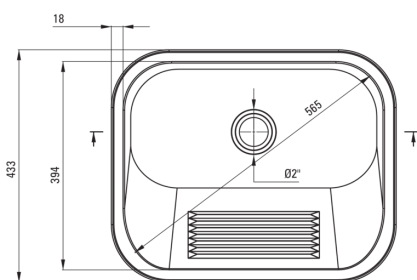

## Mosogató

Kivitelezés	szatén
Felület típusa	szatén, polírozott
Anyag	acél 304
Beszereleési mód	Süllyesztett, függő/falra szerelt
Mosogatómedencék száma	1
Minimális szekrényszélesség [mm]	600
Szélesség [mm]	433
Hosszúság [mm]	533
Magasság [mm]	220
A medence mélysége 1 [mm]	220
Kivágás a munkalapban (beépíthető) - hossz [mm]	513
Kivágás a munkalapban (beépíthető) - szélesség [mm]	413
Acélvastagság [mm]	1
Tartozékokkal felszerelve	Igen
Leeresztő átmérője	2"
Kiegészítő jellemzők	rögzítő konzolok mellékelve