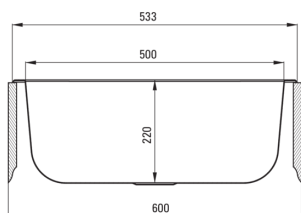

## Mosogató

Kivitelezés	szatén
Felület típusa	szatén, polírozott
Anyag	acél 304
Beszereleési mód	Süllyesztett, függő/falra szerelt
Mosogatómedencék száma	1
Minimális szekrényszélesség [mm]	600
Szélesség [mm]	433
Hosszúság [mm]	533
Magasság [mm]	220
A medence mélysége 1 [mm]	220
Kivágás a munkalapban (beépíthető) - hossz [mm]	513
Kivágás a munkalapban (beépíthető) - szélesség [mm]	413
Acélvastagság [mm]	1
Tartozékokkal felszerelve	Igen
Leeresztő átmérője	2"
Kiegészítő jellemzők	rögzítő konzolok mellékelve