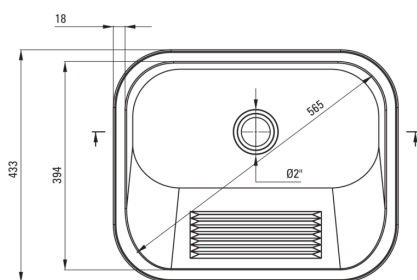

Fregadero, 1-seno

Código de producto: ZYK_0100

EAN: 5908212039625

Color: satín

Garantía [años]: 2

Hundir

Finalizar	satín
Tipo de superficie	satín, pulido
Material	acero 304
Metodo de instalacion	recuadro, colgando/ montado en la pared
Número de tazones	1
Ancho mínimo del gabinete [mm]	600
Ancho [mm]	433
Longitud [mm]	533
Altura [mm]	220
Profundidad del tazón [mm]	220
Longitud de corte [mm]	513
Ancho recortado [mm]	413
Grosor de acero [mm]	1
Equipado con accesorios	Sí
Diámetro de drenaje	2"
Características adicionales	soportes de montaje incluidos

Kit de desechos

Finalizar	acero
Tipo de enchufe	manual
Posibilidad de conectar un lavavajillas/ lavavajillas	Sí

Características:

- Fregadero equipado con accesorios con una conexión de lavavajillas
- Acero inoxidable de alta calidad
- Una medida dedicada en la oferta es una caja fuerte dedicada para superficies limpias