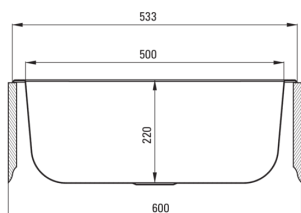

Fregadero, 1-seno

Código de producto: ZYK_0100

EAN: 5908212039625

Color: satín

Garantía [años]: 2

Hundir

Finalizar	satín
Tipo de superficie	satín, pulido
Material	acero 304
Metodo de instalacion	recuadro, colgando/ montado en la pared
Número de tazones	1
Ancho mínimo del gabinete [mm]	600
Ancho [mm]	433
Longitud [mm]	533
Altura [mm]	220
Profundidad del tazón [mm]	220
Longitud de corte [mm]	513
Ancho recortado [mm]	413
Grosor de acero [mm]	1
Equipado con accesorios	Sí
Diámetro de drenaje	2"
Características adicionales	soportes de montaje incluidos

Kit de desechos

Finalizar	acero
Tipo de enchufe	manual
Posibilidad de conectar un lavavajillas/ lavavajillas	Sí

Características:

- Fregadero equipado con accesorios con una conexión de lavavajillas
- Acero inoxidable de alta calidad
- Una medida dedicada en la oferta es una caja fuerte dedicada para superficies limpias