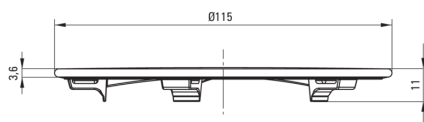

sl_Maskownica odpływu, za korito

koda izdelka: ZXY_099M

EAN: 5907650831228

Barva: krtačeno jeklo

Garancija [leta]: 2

Kuhinjski dodatki

material	jeklo 304, PP
višina [mm]	11
širina [mm]	115
globina [mm]	115

karakteristike: