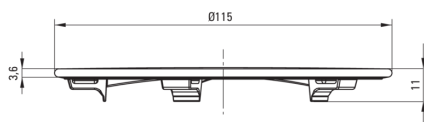

Capac rigolă, pentru chiuvete

Codul produsului: ZXY_099M

EAN: 5907650831228

Culoarea: oțel șlefuit

Garanție [ani]: 2

Accesorii de bucătărie

Material	oțel 304, PP
Înălțime [mm]	11
Lățime [mm]	115
Adâncimea [mm]	115