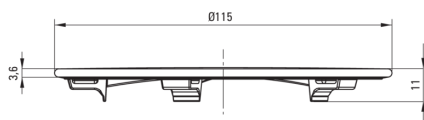

## Konyhai kiegészítők

Anyag	acél 304, PP
Magasság [mm]	11
Szélesség [mm]	115
Mélység [mm]	115