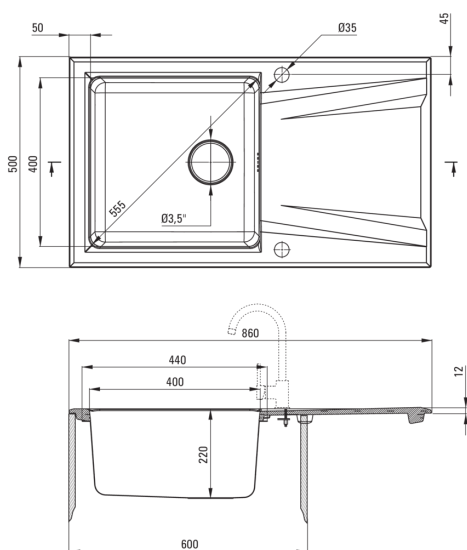

### Chiuvetă

Finisaj	gri metalic
Tipul suprafeței	mat
Material	granit, oțel 304
Metoda de instalare	cu montare încastrată
Număr de cuve	1
Lățimea minimă a dulapului [mm]	600
Lățime [mm]	500
Lungimea [mm]	860
Înălțime [mm]	220
Adâncimea cuvei [mm]	220
Lungimea conturului [mm]	840
Lățimea conturului [mm]	480
Reversibil	Da
Dotat cu accesorii	Da
Număr de orificii	2
Număr de orificii făcute în avans	0