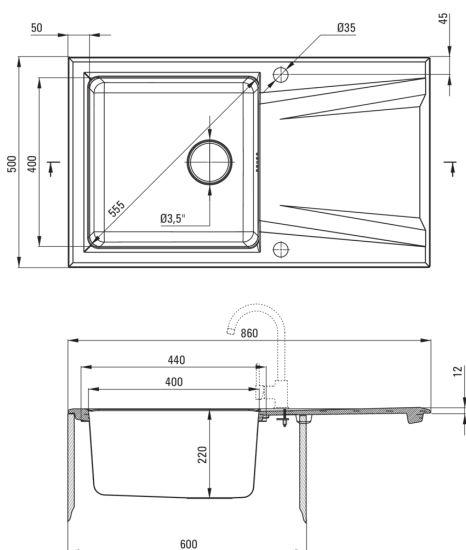

PRIME

Chiuvetă granit-inox, 1-cuvă cu picurător

deante

Codul produsului: ZSR_S113

EAN: 5908212058039

Culoarea: gri metalic

Garanție [ani]: 2

Chiuvetă

Finisaj	gri metalic
Tipul suprafeței	mat
Material	granit, oțel 304
Metoda de instalare	cu montare încastrată
Număr de cuve	1
Lățimea minimă a dulapului [mm]	600
Lățime [mm]	500
Lungimea [mm]	860
Înălțime [mm]	220
Adâncimea cuvei [mm]	220
Lungimea conturului [mm]	840
Lățimea conturului [mm]	480
Reversibil	Da
Dotat cu accesorii	Da
Număr de orificii	2
Număr de orificii făcute în avans	0

Sifon

Finisaj	oțel
Tipul dopului	automat
Sifon pentru economie de spațiu	Da
Sifon telescopic	Da
Posibilitate de racordare a unei mașini de spălat vase/ rufe	Da

Caracteristici:

- Proprietățile granitului Deante: rezistență la impact, temperatură ridicată, decolorare, șoc termic - conform standardului EN 13310
- Oțel inoxidabil cu rezistență ridicată
- Chiuveta este dotată cu accesorii de racordare la mașina de spălat vase
- Accesorii cu închidere automată a rigolei
- Proprietățile antiseptice naturale ale oțelului
- Finisajul îmbogățit cu ioni de argint adaugă proprietăți antiseptice.
- O combinație inedită de granit și oțel
- Sifon pentru economie de spațiu, care înlesnește sortarea reziduurilor
- În cuva excepțional de spațioasă și adâncă intră până și tăvile scoase din cuptor
- Agent de curățare special, sigur pentru suprafețele curățate
- Proprietățile hidrofobe resping moleculele de apă.