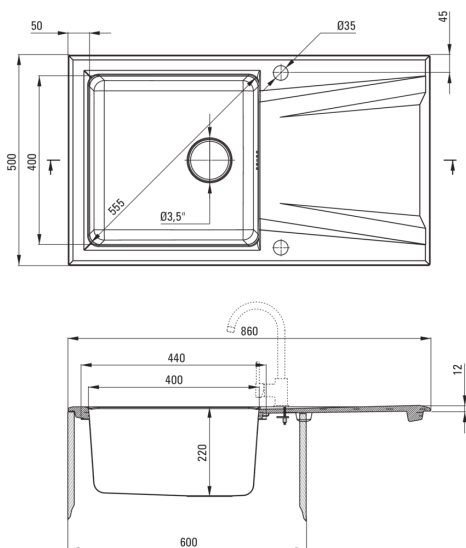

PRIME

Chiuvetă granit-inox, 1-cuvă cu picurător

deante

Codul produsului: ZSR_A113

EAN: 5908212058046

Culoarea: alabastru, oțel

Garanție [ani]: 2

Chiuvetă

Finisaj	alabastru, oțel
Tipul suprafeței	mat, satin, șlefuit
Material	granit, oțel 304
Metoda de instalare	cu montare încastrată
Număr de cuve	1
Lățimea minimă a dulapului [mm]	600
Lățime [mm]	500
Lungimea [mm]	860
Înălțime [mm]	220
Adâncimea cuvei [mm]	220
Lungimea conturului [mm]	840
Lățimea conturului [mm]	480
Grosime inox [mm]	1
Reversibil	Da
Dotat cu accesorii	Da
Număr de orificii	2
Număr de orificii făcute în avans	0

Sifon

Finisaj	oțel
Tipul dopului	automat
Sifon pentru economie de spațiu	Da
Sifon telescopic	Da
Posibilitate de racordare a unei mașini de spălat vase/ rufe	Da

Caracteristici:

- Proprietățile granitului Deante: rezistență la impact, temperatură ridicată, decolorare, șoc termic - conform standardului EN 13310
- Oțel inoxidabil cu rezistență ridicată
- Chiuveta este dotată cu accesorii de racordare la mașina de spălat vase
- Accesorii cu închidere automată a rigolei
- Proprietățile antiseptice naturale ale oțelului
- În cuva excepțional de spațioasă și adâncă intră până și tăvile scoase din cuptor
- O combinație inedită de granit și oțel
- Agent de curățare special, sigur pentru suprafețele curățate
- Sifon pentru economie de spațiu, care înlesnește sortarea reziduurilor
- Proprietățile hidrofobe resping moleculele de apă.