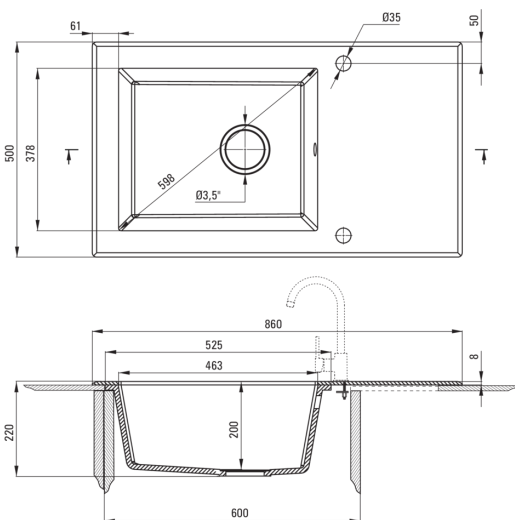

CAPELLA

Кухонна раковина зі скла та граніту, 1-камерний з сушаркою

Код продукту: ZSC_GX2C

EAN: 5908212057223

Колір: графіт металік

Гарантія: 2

 deante

Раковина

Оздоблення	графіка, графіт металік
Графіка	чорний
Тип поверхні	блиск, мат
Матеріал	стекло, граніт
Спосіб монтажу	врізний
Кількість камер	1
Мінімальна ширина шапки	600
Ширина [мм]	500
Довжина [мм]	860
Висота [мм]	220
Глибина камери 1	200
Виріз в стільниці (врізний) - довжина [мм]	840
Виріз в стільниці (врізний) - ширина [мм]	480
Універсальний	Так
З сифоном	Так
Кількість отворів	2