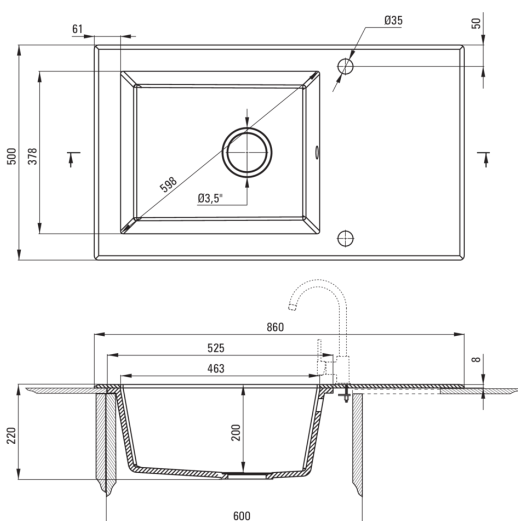

CAPELLA

Стеклогранитная мойка, 1-чаша с осушкой

deante

Код товара: ZSC_GX2C

EAN: 5908212057223

Цвет: графит металллик

Гарантия [лет]: 2

Мойка

Отделка	Графика, графит металллик
Графика	черный
Вид поверхности	блеск, мат
Материал	стекло, гранит
Способ монтажа	впускаемый
Количество чаш	1
Минимальная ширина шкафа [мм]	600
Ширина [мм]	500
Длина [мм]	860
Высота [мм]	220
Глубокость чаши 1 [мм]	200
Вырез в столешнице (впускаемая) - длина [мм]	840
Вырез в столешнице (впускаемая) - ширина [мм]	480
Универсальный	Да
С сифоном	Да
Количество готовых отверстий	2

Сифон для раковины

Отделка	сталь
Вид клапана	автоматический
Компактный сифон space-saver	Да
Телескопический сифон	Да
Возможность подключения посудомоечной/стиральной машины	Да

Отличительные черты:

- Свойства гранита Deante: ударопрочность, выносливость на высокую температуру, обесцвечивание, термический удар
- Мойка с сифоном для подключения к посудомоечной машине
- Аксессуары с автоматическим отключением слива
- Гидрофобные свойства отталкивают молекулы воды
- Исключительно просторная и глубокая чаша вмещает даже противни, вынутые из духовки
- Инновационное сочетание стекла и гранита
- Реверсивная мойка - установите чашу слева или справа
- Специальное средство, безопасное для очищаемых поверхностей
- Компактный сифон Space-saver позволяющий ограничит место под мойкой
- Отделка, обогащенная ионами серебра, придает антисептические свойства