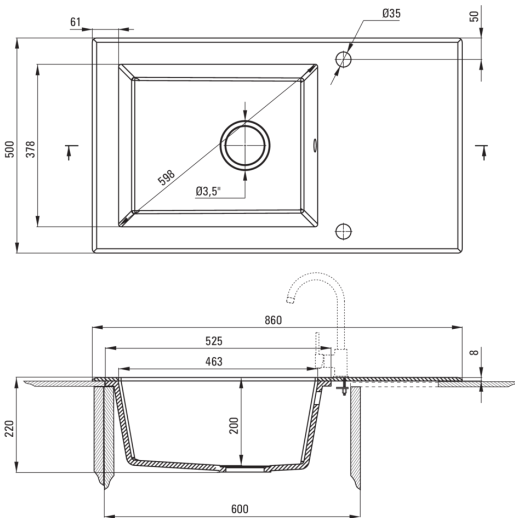

## Mosogató

Kivitelezés	Grafika, grafit metál
Grafika	Fekete
Felület típusa	fényes, matt
Anyag	üveg, gránit
Beszerelési mód	Süllyesztett
Mosogatómedencék száma	1
Minimális szekrényszélesség [mm]	600
Szélesség [mm]	500
Hosszúság [mm]	860
Magasság [mm]	220
A medence mélysége 1 [mm]	200
Kivágás a munkalapban (beépíthető) - hossz [mm]	840
Kivágás a munkalapban (beépíthető) - szélesség [mm]	480
Megfordítható	Igen
Tartozékokkal felszerelve	Igen
Kész furatok száma	2