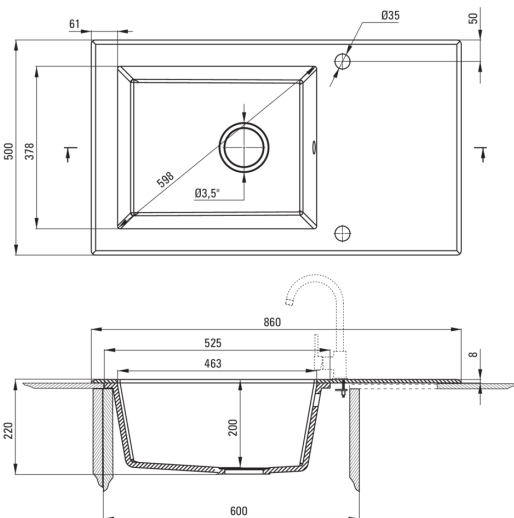

CAPELLA

Üveg-gránit mosogató, 1 medencés csepegtetővel

 deante

Cikkszám: ZSC_AW2C

EAN: 5908212057995

Szín: alabástrom

Garancia [év]: 2

Mosogató

Kivitelezés	Grafika, alabástrom
Grafika	Fehér
Felület típusa	fényes, matt
Anyag	üveg, gránit
Beszerelési mód	Süllyesztett
Mosogatómedencék száma	1
Minimális szekrény szélesség [mm]	600
Szélesség [mm]	500
Hosszúság [mm]	860
Magasság [mm]	220
A medence mélysége 1 [mm]	200
Kivágás a munkalapban (beépíthető) - hossz [mm]	840
Kivágás a munkalapban (beépíthető) - szélesség [mm]	480
Megfordítható	Igen
Tartozékokkal felszerelve	Igen
Kész furatok száma	2