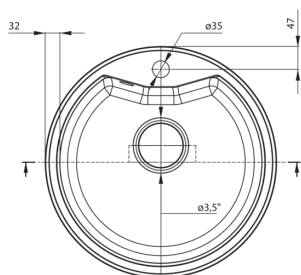

Zlewozmywak

Wykończenie	antracyt metalik
Rodzaj powierzchni	mat
Materiał	granit
Sposób montażu	wpuszczany
Ilość komór zlewozmywaka	1
Minimalna szerokość szafki [mm]	500
Wysokość [mm]	194
Średnica [mm]	480
Głębokość komory 1 [mm]	180
Wycięcie w blacie (wpuszczany) - średnica [mm]	460
Wyposażony w osprzęt	Tak
Liczba otworów gotowych	1
Liczba otworów podfrezowanych	0