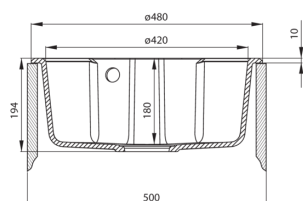

Zlewozmywak

Wykończenie	antracyt metalik
Rodzaj powierzchni	mat
Materiał	granit
Sposób montażu	wpuszczany
Ilość komór zlewozmywaka	1
Minimalna szerokość szafki [mm]	500
Wysokość [mm]	194
Średnica [mm]	480
Głębokość komory 1 [mm]	180
Wycięcie w blacie (wpuszczany) - średnica [mm]	460
Wyposażony w osprzęt	Tak
Liczba otworów gotowych	1
Liczba otworów podfrezowanych	0