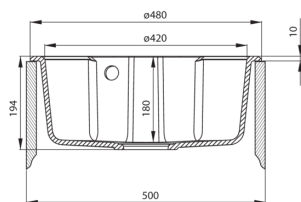

SOLIS

Granitspülbecken, 1-Becken

Artikel-Nr.: ZRS_S803

EAN: 5908212055182

Farbe: Grau metallic

Garantie [Jahre]: 18

Waschbecken

Ausführung	Grau metallic
Art der oberfläche	mat
Material	Granit
Methode der montage	eingebaut
Beckenzahl der spüle	1
Schrank-mindestbreite	500
Höhe	194
Durchschnitt	480
Beckendicke nr. 1 [mm]	180
Ausspaung_ durchschnitt_ einbau	460
Ausgerüstet	Ja
Anzahl der löcher	1
Anzahl der vorgefresten löcher	0

Garnitur für spüle

Ausführung	Stahl
Stöpselart	manual-
Platzsparender siphon	Ja
Möglichkeit zum anschluss einer spül-/waschmaschine	Ja

Charakteristische Merkmale:

- Eigenschaften von Deante-Granit: Widerstandsfähigkeit gegen Stöße, hohe Temperaturen, Verfärbungen, Temperaturschocks
- Längste 18 Jahre Garantie
- Spüle ausgestattet mit Garnitur mit einem Anschluss an die Spülmaschine
- Durch die hydrophoben Eigenschaften werden Wassermoleküle abgestoßen
- Die mit Silberionen angereicherte Ausführung fügt antiseptische Eigenschaften hinzu
- Spezielles Mittel, das für die zu reinigenden Oberflächen unbedenklich ist
- Platzsparsiphon, der unter anderem Mülltrennung erleichtert