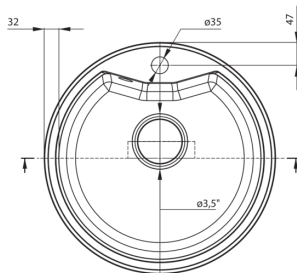

SOLIS

Granitspülbecken, 1-Becken

Artikel-Nr.: ZRS_S803

EAN: 5908212055182

Farbe: Grau metallic

Garantie [Jahre]: 18

Waschbecken

Ausführung	Grau metallic
Art der oberfläche	mat
Material	Granit
Methode der montage	eingebaut
Beckenzahl der spüle	1
Schrank-mindestbreite	500
Höhe	194
Durchschnitt	480
Beckendicke nr. 1 [mm]	180
Ausspaung_ durchschnitt_ einbau	460
Ausgerüstet	Ja
Anzahl der löcher	1
Anzahl der vorgefresten löcher	0

Garnitur für spüle

Ausführung	Stahl
Stöpselart	manual-
Platzsparender siphon	Ja
Möglichkeit zum anschluss einer spül-/waschmaschine	Ja

Charakteristische Merkmale:

- Eigenschaften von Deante-Granit: Widerstandsfähigkeit gegen Stöße, hohe Temperaturen, Verfärbungen, Temperaturschocks
- Längste 18 Jahre Garantie
- Spüle ausgestattet mit Garnitur mit einem Anschluss an die Spülmaschine
- Durch die hydrophoben Eigenschaften werden Wassermoleküle abgestoßen
- Die mit Silberionen angereicherte Ausführung fügt antiseptische Eigenschaften hinzu
- Spezielles Mittel, das für die zu reinigenden Oberflächen unbedenklich ist
- Platzsparsiphon, der unter anderem Mülltrennung erleichtert