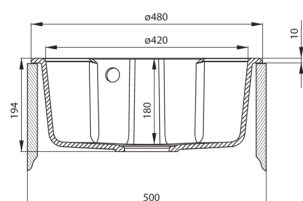

deante

Zlewozmywak

Wykończenie	nero
Rodzaj powierzchni	mat
Materiał	granit
Sposób montażu	wpuszczany
Ilość komór zlewozmywaka	1
Minimalna szerokość szafki [mm]	500
Wysokość [mm]	194
Średnica [mm]	480
Głębokość komory 1 [mm]	180
Wycięcie w blacie (wpuszczany) - średnica [mm]	460
Wyposażony w osprzęt	Tak
Liczba otworów gotowych	1
Liczba otworów podfrezowanych	0