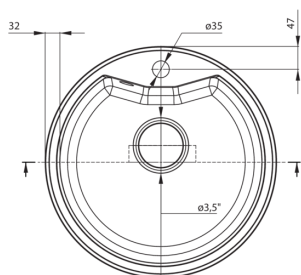

deante

Zlewozmywak

Wykończenie	nero
Rodzaj powierzchni	mat
Materiał	granit
Sposób montażu	wpuszczany
Ilość komór zlewozmywaka	1
Minimalna szerokość szafki [mm]	500
Wysokość [mm]	194
Średnica [mm]	480
Głębokość komory 1 [mm]	180
Wycięcie w blacie (wpuszczany) - średnica [mm]	460
Wyposażony w osprzęt	Tak
Liczba otworów gotowych	1
Liczba otworów podfrezowanych	0