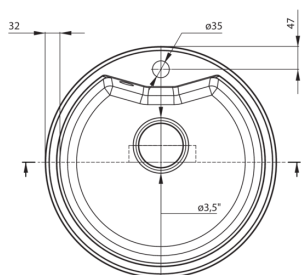

### Zlewozmywak

Wykończenie	grafit metalik
Rodzaj powierzchni	mat
Materiał	granit
Sposób montażu	wpuszczany
Ilość komór zlewozmywaka	1
Minimalna szerokość szafki [mm]	500
Wysokość [mm]	194
Średnica [mm]	480
Głębokość komory 1 [mm]	180
Wycięcie w blacie (wpuszczany) - średnica [mm]	460
Wyposażony w osprzęt	Tak
Liczba otworów gotowych	1
Liczba otworów podfrezowanych	0