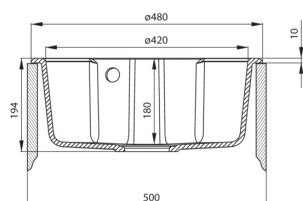

### Zlewozmywak

Wykończenie	grafit metalik
Rodzaj powierzchni	mat
Materiał	granit
Sposób montażu	wpuszczany
Ilość komór zlewozmywaka	1
Minimalna szerokość szafki [mm]	500
Wysokość [mm]	194
Średnica [mm]	480
Głębokość komory 1 [mm]	180
Wycięcie w blacie (wpuszczany) - średnica [mm]	460
Wyposażony w osprzęt	Tak
Liczba otworów gotowych	1
Liczba otworów podfrezowanych	0