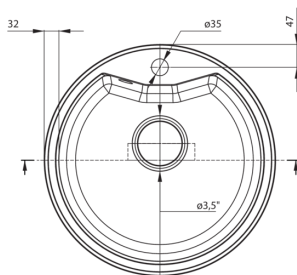

SOLIS

Granitspülbecken, 1-Becken

Artikel-Nr.: ZRS_G803
EAN: 5908212096437
Farbe: Graphit Metallic
Garantie [Jahre]: 18

Waschbecken

Ausführung	Graphit Metallic
Art der oberfläche	mat
Material	Granit
Methode der montage	eingebaut
Beckenzahl der spüle	1
Schrank-mindestbreite	500
Höhe	194
Durchschnitt	480
Beckendicke nr. 1 [mm]	180
Ausspaung_ durchschnitt_ einbau	460
Ausgerüstet	Ja
Anzahl der löcher	1
Anzahl der vorgefresten löcher	0

Garnitur für spüle

Ausführung	Stahl
Stöpselart	manual-
Platzsparender siphon	Ja
Möglichkeit zum anschluss einer spül-/waschmaschine	Ja

Charakteristische Merkmale:

- Eigenschaften von Deante-Granit: Widerstandsfähigkeit gegen Stöße, hohe Temperaturen, Verfärbungen, Temperaturschocks
- Längste 18 Jahre Garantie
- Spüle ausgestattet mit Garnitur mit einem Anschluss an die Spülmaschine
- Durch die hydrophoben Eigenschaften werden Wassermoleküle abgestoßen
- Spezielles Mittel, das für die zu reinigenden Oberflächen unbedenklich ist
- Platzsparsiphon, der unter anderem Mülltrennung erleichtert
- Die mit Silberionen angereicherte Ausführung fügt antiseptische Eigenschaften hinzu