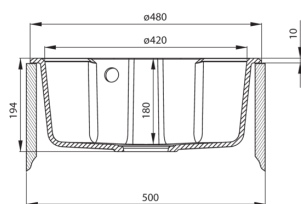

SOLIS

Granitspülbecken, 1-Becken

Artikel-Nr.: ZRS_G803
EAN: 5908212096437
Farbe: Graphit Metallic
Garantie [Jahre]: 18

Waschbecken

Ausführung	Graphit Metallic
Art der oberfläche	mat
Material	Granit
Methode der montage	eingebaut
Beckenzahl der spüle	1
Schrank-mindestbreite	500
Höhe	194
Durchschnitt	480
Beckendicke nr. 1 [mm]	180
Ausspaung_ durchschnitt_ einbau	460
Ausgerüstet	Ja
Anzahl der löcher	1
Anzahl der vorgefresten löcher	0

Garnitur für spüle

Ausführung	Stahl
Stöpselart	manual-
Platzsparender siphon	Ja
Möglichkeit zum anschluss einer spül-/waschmaschine	Ja

Charakteristische Merkmale:

- Eigenschaften von Deante-Granit: Widerstandsfähigkeit gegen Stöße, hohe Temperaturen, Verfärbungen, Temperaturschocks
- Längste 18 Jahre Garantie
- Spüle ausgestattet mit Garnitur mit einem Anschluss an die Spülmaschine
- Durch die hydrophoben Eigenschaften werden Wassermoleküle abgestoßen
- Spezielles Mittel, das für die zu reinigenden Oberflächen unbedenklich ist
- Platzsparsiphon, der unter anderem Mülltrennung erleichtert
- Die mit Silberionen angereicherte Ausführung fügt antiseptische Eigenschaften hinzu