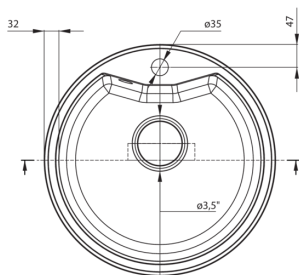

### Zlewozmywak

Wykończenie	alabaster
Rodzaj powierzchni	mat
Materiał	granit
Sposób montażu	wpuszczany
Ilość komór zlewozmywaka	1
Minimalna szerokość szafki [mm]	500
Wysokość [mm]	194
Średnica [mm]	480
Głębokość komory 1 [mm]	180
Wycięcie w blacie (wpuszczany) - średnica [mm]	460
Wyposażony w osprzęt	Tak
Liczba otworów gotowych	1
Liczba otworów podfrezowanych	0