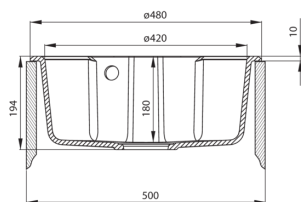

### Zlewozmywak

Wykończenie	alabaster
Rodzaj powierzchni	mat
Materiał	granit
Sposób montażu	wpuszczany
Ilość komór zlewozmywaka	1
Minimalna szerokość szafki [mm]	500
Wysokość [mm]	194
Średnica [mm]	480
Głębokość komory 1 [mm]	180
Wycięcie w blacie (wpuszczany) - średnica [mm]	460
Wyposażony w osprzęt	Tak
Liczba otworów gotowych	1
Liczba otworów podfrezowanych	0