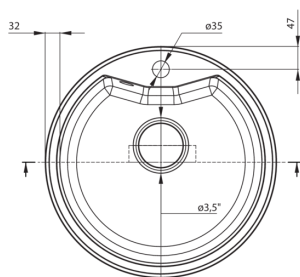

deante

Zlewozmywak

Wykończenie	piasek
Rodzaj powierzchni	mat
Materiał	granit
Sposób montażu	wpuszczany
Ilość komór zlewozmywaka	1
Minimalna szerokość szafki [mm]	500
Wysokość [mm]	194
Średnica [mm]	480
Głębokość komory 1 [mm]	180
Wycięcie w blacie (wpuszczany) - średnica [mm]	460
Wyposażony w osprzęt	Tak
Liczba otworów gotowych	1
Liczba otworów podfrezowanych	0