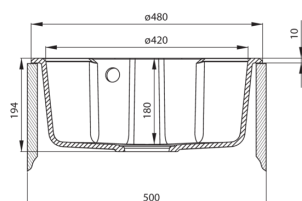

deante

Zlewozmywak

Wykończenie	piasek
Rodzaj powierzchni	mat
Materiał	granit
Sposób montażu	wpuszczany
Ilość komór zlewozmywaka	1
Minimalna szerokość szafki [mm]	500
Wysokość [mm]	194
Średnica [mm]	480
Głębokość komory 1 [mm]	180
Wycięcie w blacie (wpuszczany) - średnica [mm]	460
Wyposażony w osprzęt	Tak
Liczba otworów gotowych	1
Liczba otworów podfrezowanych	0