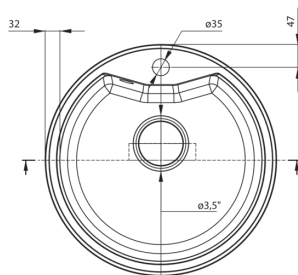

SOLIS

Granitspülbecken, 1-Becken

Artikel-Nr.: ZRS_7803

EAN: 5907650846703

Farbe: Sand

Garantie [Jahre]: 18

Waschbecken

Ausführung	Sand
Art der oberfläche	mat
Material	Granit
Methode der montage	eingebaut
Beckenzahl der spüle	1
Schrank-mindestbreite	500
Höhe	194
Durchschnitt	480
Beckendicke nr. 1 [mm]	180
Ausspaung_ durchschnitt_ einbau	460
Ausgerüstet	Ja
Anzahl der löcher	1
Anzahl der vorgefresten löcher	0

Garnitur für spüle

Ausführung	Stahl
Stöpselart	manual-
Platzsparender siphon	Ja
Möglichkeit zum anschluss einer spül-/waschmaschine	Ja

Charakteristische Merkmale:

- Eigenschaften von Deante-Granit: Widerstandsfähigkeit gegen Stöße, hohe Temperaturen, Verfärbungen, Temperaturschocks
- Längste 18 Jahre Garantie
- Spüle ausgestattet mit Garnitur mit einem Anschluss an die Spülmaschine
- Durch die hydrophoben Eigenschaften werden Wassermoleküle abgestoßen
- Spezielles Mittel, das für die zu reinigenden Oberflächen unbedenklich ist
- Platzsparsiphon, der unter anderem Mülltrennung erleichtert
- Die mit Silberionen angereicherte Ausführung fügt antiseptische Eigenschaften hinzu