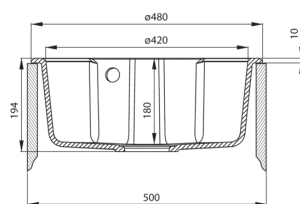

SOLIS

Granitspülbecken, 1-Becken

Artikel-Nr.: ZRS_7803

EAN: 5907650846703

Farbe: Sand

Garantie [Jahre]: 18

Waschbecken

Ausführung	Sand
Art der oberfläche	mat
Material	Granit
Methode der montage	eingebaut
Beckenzahl der spüle	1
Schrank-mindestbreite	500
Höhe	194
Durchschnitt	480
Beckendicke nr. 1 [mm]	180
Ausspaung_ durchschnitt_ einbau	460
Ausgerüstet	Ja
Anzahl der löcher	1
Anzahl der vorgefresten löcher	0

Garnitur für spüle

Ausführung	Stahl
Stöpselart	manual-
Platzsparender siphon	Ja
Möglichkeit zum anschluss einer spül-/waschmaschine	Ja

Charakteristische Merkmale:

- Eigenschaften von Deante-Granit: Widerstandsfähigkeit gegen Stöße, hohe Temperaturen, Verfärbungen, Temperaturschocks
- Längste 18 Jahre Garantie
- Spüle ausgestattet mit Garnitur mit einem Anschluss an die Spülmaschine
- Durch die hydrophoben Eigenschaften werden Wassermoleküle abgestoßen
- Spezielles Mittel, das für die zu reinigenden Oberflächen unbedenklich ist
- Platzsparsiphon, der unter anderem Mülltrennung erleichtert
- Die mit Silberionen angereicherte Ausführung fügt antiseptische Eigenschaften hinzu