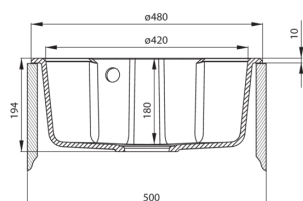

Zlewozmywak

Wykończenie	beż
Rodzaj powierzchni	mat
Materiał	granit
Sposób montażu	wpuszczany
Ilość komór zlewozmywaka	1
Minimalna szerokość szafki [mm]	500
Wysokość [mm]	194
Średnica [mm]	480
Głębokość komory 1 [mm]	180
Wycięcie w blacie (wpuszczany) - średnica [mm]	460
Wyposażony w osprzęt	Tak
Liczba otworów gotowych	1
Liczba otworów podfrezowanych	0