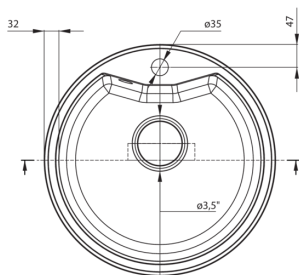

### Zlewozmywak

Wykończenie	beż
Rodzaj powierzchni	mat
Materiał	granit
Sposób montażu	wpuszczany
Ilość komór zlewozmywaka	1
Minimalna szerokość szafki [mm]	500
Wysokość [mm]	194
Średnica [mm]	480
Głębokość komory 1 [mm]	180
Wycięcie w blacie (wpuszczany) - średnica [mm]	460
Wyposażony w osprzęt	Tak
Liczba otworów gotowych	1
Liczba otworów podfrezowanych	0