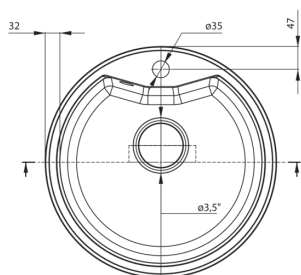

Zlewozmywak

Wykończenie	beż
Rodzaj powierzchni	mat
Materiał	granit
Sposób montażu	wpuszczany
Ilość komór zlewozmywaka	1
Minimalna szerokość szafki [mm]	500
Wysokość [mm]	194
Średnica [mm]	480
Głębokość komory 1 [mm]	180
Wycięcie w blacie (wpuszczany) - średnica [mm]	460
Wyposażony w osprzęt	Tak
Liczba otworów gotowych	1
Liczba otworów podfrezowanych	0