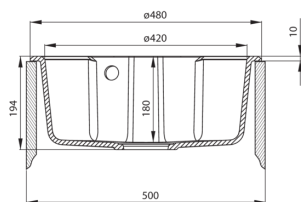

### Zlewozmywak

Wykończenie	beż
Rodzaj powierzchni	mat
Materiał	granit
Sposób montażu	wpuszczany
Ilość komór zlewozmywaka	1
Minimalna szerokość szafki [mm]	500
Wysokość [mm]	194
Średnica [mm]	480
Głębokość komory 1 [mm]	180
Wycięcie w blacie (wpuszczany) - średnica [mm]	460
Wyposażony w osprzęt	Tak
Liczba otworów gotowych	1
Liczba otworów podfrezowanych	0