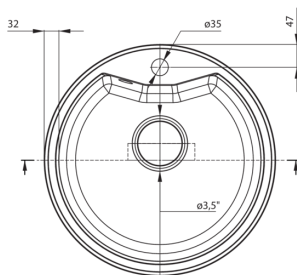

SOLIS

Granitspülbecken, 1-Becken

Artikel-Nr.: ZRS_5803

EAN: 5908212093832

Farbe: beige

Garantie [Jahre]: 18

Waschbecken

Ausführung	beige
Art der oberfläche	mat
Material	Granit
Methode der montage	eingebaut
Beckenzahl der spüle	1
Schrank-mindestbreite	500
Höhe	194
Durchschnitt	480
Beckendicke nr. 1 [mm]	180
Ausspaung_ durchschnitt_ einbau	460
Ausgerüstet	Ja
Anzahl der löcher	1
Anzahl der vorgefresten löcher	0

Garnitur für spüle

Ausführung	Stahl
Stöpselart	manual-
Platzsparender siphon	Ja
Möglichkeit zum anschluss einer spül-/waschmaschine	Ja

Charakteristische Merkmale:

- Eigenschaften von Deante-Granit: Widerstandsfähigkeit gegen Stöße, hohe Temperaturen, Verfärbungen, Temperaturschocks
- Längste 18 Jahre Garantie
- Spüle ausgestattet mit Garnitur mit einem Anschluss an die Spülmaschine
- Durch die hydrophoben Eigenschaften werden Wassermoleküle abgestoßen
- Spezielles Mittel, das für die zu reinigenden Oberflächen unbedenklich ist
- Platzsparsiphon, der unter anderem Mülltrennung erleichtert
- Die mit Silberionen angereicherte Ausführung fügt antiseptische Eigenschaften hinzu