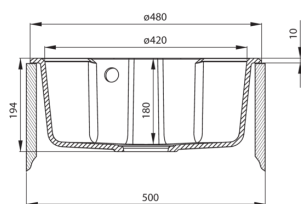

SOLIS

Granitspülbecken, 1-Becken

Artikel-Nr.: ZRS_5803

EAN: 5908212093832

Farbe: beige

Garantie [Jahre]: 18

Waschbecken

Ausführung	beige
Art der oberfläche	mat
Material	Granit
Methode der montage	eingebaut
Beckenzahl der spüle	1
Schrank-mindestbreite	500
Höhe	194
Durchschnitt	480
Beckendicke nr. 1 [mm]	180
Ausspaung_ durchschnitt_ einbau	460
Ausgerüstet	Ja
Anzahl der löcher	1
Anzahl der vorgefresten löcher	0

Garnitur für spüle

Ausführung	Stahl
Stöpselart	manual-
Platzsparender siphon	Ja
Möglichkeit zum anschluss einer spül-/waschmaschine	Ja

Charakteristische Merkmale:

- Eigenschaften von Deante-Granit: Widerstandsfähigkeit gegen Stöße, hohe Temperaturen, Verfärbungen, Temperaturschocks
- Längste 18 Jahre Garantie
- Spüle ausgestattet mit Garnitur mit einem Anschluss an die Spülmaschine
- Durch die hydrophoben Eigenschaften werden Wassermoleküle abgestoßen
- Spezielles Mittel, das für die zu reinigenden Oberflächen unbedenklich ist
- Platzsparsiphon, der unter anderem Mülltrennung erleichtert
- Die mit Silberionen angereicherte Ausführung fügt antiseptische Eigenschaften hinzu