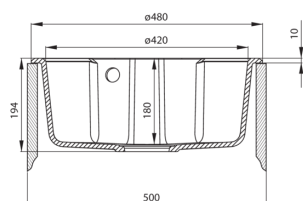

Zlewozmywak

Wykończenie	grafit
Rodzaj powierzchni	mat
Materiał	granit
Sposób montażu	wpuszczany
Ilość komór zlewozmywaka	1
Minimalna szerokość szafki [mm]	500
Wysokość [mm]	194
Średnica [mm]	480
Głębokość komory 1 [mm]	180
Wycięcie w blacie (wpuszczany) - średnica [mm]	460
Wyposażony w osprzęt	Tak
Liczba otworów gotowych	1
Liczba otworów podfrezowanych	0