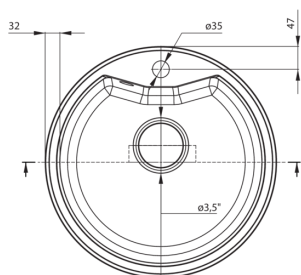

Zlewozmywak

Wykończenie	grafit
Rodzaj powierzchni	mat
Materiał	granit
Sposób montażu	wpuszczany
Ilość komór zlewozmywaka	1
Minimalna szerokość szafki [mm]	500
Wysokość [mm]	194
Średnica [mm]	480
Głębokość komory 1 [mm]	180
Wycięcie w blacie (wpuszczany) - średnica [mm]	460
Wyposażony w osprzęt	Tak
Liczba otworów gotowych	1
Liczba otworów podfrezowanych	0