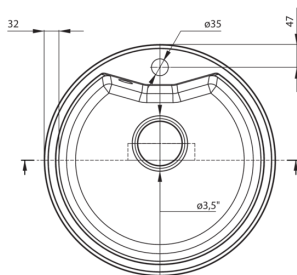

SOLIS

Granitspülbecken, 1-Becken

Artikel-Nr.: ZRS_2803
EAN: 5907650846734
Farbe: Graphit
Garantie [Jahre]: 18

Waschbecken

Ausführung	Graphit
Art der oberfläche	mat
Material	Granit
Methode der montage	eingebaut
Beckenzahl der spüle	1
Schrank-mindestbreite	500
Höhe	194
Durchschnitt	480
Beckendicke nr. 1 [mm]	180
Ausspaung_ durchschnitt_ einbau	460
Ausgerüstet	Ja
Anzahl der löcher	1
Anzahl der vorgefresten löcher	0

Garnitur für spüle

Ausführung	Stahl
Stöpselart	manual-
Platzsparender siphon	Ja
Möglichkeit zum anschluss einer spül-/waschmaschine	Ja

Charakteristische Merkmale:

- Eigenschaften von Deante-Granit: Widerstandsfähigkeit gegen Stöße, hohe Temperaturen, Verfärbungen, Temperaturschocks
- Längste 18 Jahre Garantie
- Spüle ausgestattet mit Garnitur mit einem Anschluss an die Spülmaschine
- Durch die hydrophoben Eigenschaften werden Wassermoleküle abgestoßen
- Spezielles Mittel, das für die zu reinigenden Oberflächen unbedenklich ist
- Platzsparsiphon, der unter anderem Mülltrennung erleichtert
- Die mit Silberionen angereicherte Ausführung fügt antiseptische Eigenschaften hinzu