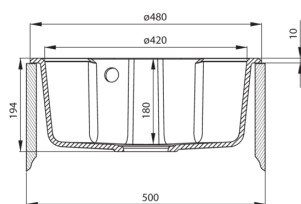

SOLIS

Granitspülbecken, 1-Becken

Artikel-Nr.: ZRS_2803
EAN: 5907650846734
Farbe: Graphit
Garantie [Jahre]: 18

Waschbecken

Ausführung	Graphit
Art der oberfläche	mat
Material	Granit
Methode der montage	eingebaut
Beckenzahl der spüle	1
Schrank-mindestbreite	500
Höhe	194
Durchschnitt	480
Beckendicke nr. 1 [mm]	180
Ausspaung_ durchschnitt_ einbau	460
Ausgerüstet	Ja
Anzahl der löcher	1
Anzahl der vorgefresten löcher	0

Garnitur für spüle

Ausführung	Stahl
Stöpselart	manual-
Platzsparender siphon	Ja
Möglichkeit zum anschluss einer spül-/waschmaschine	Ja

Charakteristische Merkmale:

- Eigenschaften von Deante-Granit: Widerstandsfähigkeit gegen Stöße, hohe Temperaturen, Verfärbungen, Temperaturschocks
- Längste 18 Jahre Garantie
- Spüle ausgestattet mit Garnitur mit einem Anschluss an die Spülmaschine
- Durch die hydrophoben Eigenschaften werden Wassermoleküle abgestoßen
- Spezielles Mittel, das für die zu reinigenden Oberflächen unbedenklich ist
- Platzsparsiphon, der unter anderem Mülltrennung erleichtert
- Die mit Silberionen angereicherte Ausführung fügt antiseptische Eigenschaften hinzu