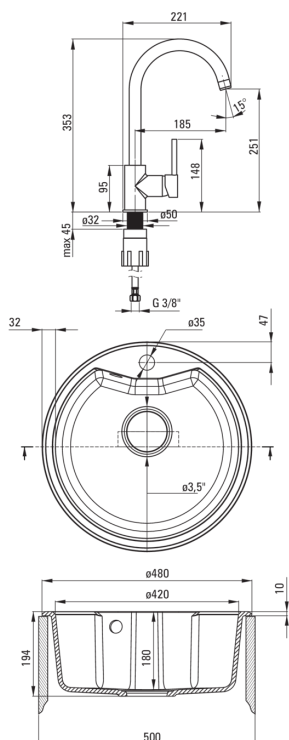

### Zlewozmywak

Wykończenie	szary metalik
Rodzaj powierzchni	mat
Materiał	granit
Sposób montażu	wpuszczany
Ilość komór zlewozmywaka	1
Minimalna szerokość szafki [mm]	500
Wysokość [mm]	194
Średnica [mm]	480
Głębokość komory 1 [mm]	180
Wycięcie w blacie (wpuszczany) - średnica [mm]	460
Wyposażony w osprzęt	Tak
Liczba otworów gotowych	1
Liczba otworów podfrezowanych	0
Antybakteryjność	Tak
Hydrofobowość	Tak

### Głowica do baterii

Rozmiar głowicy ceramicznej	35 mm
-----------------------------	-------

### Wylewka

Rodzaj wylewki	obrotowa
Zasięg wylewki baterijnej [mm]	185

### Wężyk przyłączeniowy

Długość [mm]	450
Gwint od instalacji	3/8"
Gwint przyłącza	M10