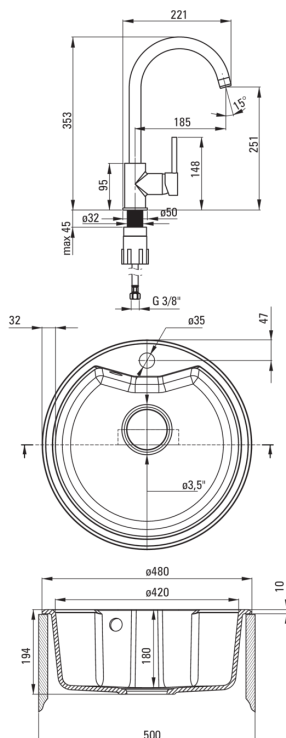

## Waschbecken

Ausführung	Grau metallic
Art der oberfläche	mat
Material	Granit
Methode der montage	eingebaut
Beckenzahl der spüle	1
Schrank-mindestbreite	500
Höhe	194
Durchschnitt	480
Beckendicke nr. 1 [mm]	180
Ausspaung_ durchschnitt_ einbau	460
Ausgerüstet	Ja
Anzahl der löcher	1
Anzahl der vorgefresten löcher	0
Antibakteriell	Ja
Hydrophobie	Ja

## Kartusche

Größe der kartusche	35 mm
---------------------	-------

## Ausläufe

Auslaufart	schwenkbar
Armaturausladung [mm]	185

## Anschlusschläuche

Länge	450
Installationsgewinde	3/8"
Anschlussgewinde	M10