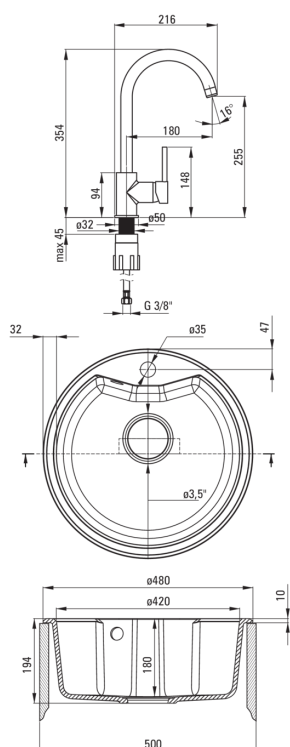

SOLIS

Zlewozmywak granitowy z baterią 1-komorowy

Cena Netto: **567,48 zł**
Cena Brutto: **698,00 zł**

deante

Kod produktu: ZRSB2803
EAN: 5908212058664
Kolor: grafit
Gwarancja [lata]: 18

Zlewozmywak

Wykończenie	grafit
Rodzaj powierzchni	mat
Materiał	granit
Sposób montażu	wpuszczany
Ilość komór zlewozmywaka	1
Minimalna szerokość szafki [mm]	500
Wysokość [mm]	194
Średnica [mm]	480
Głębokość komory 1 [mm]	180
Wycięcie w blacie (wpuszczany) - średnica [mm]	460
Wyposażony w osprzęt	Tak
Liczba otworów gotowych	1
Liczba otworów podfrezowanych	0
Hydrofobowość	Tak

Osprzęt do zlewozmywaka

Wykończenie	stal
Rodzaj korka	manualny
Syfon oszczędzający miejsce space-saver	Tak
Możliwość podłączenia zmywarki/pralki	Tak

Bateria

Wykończenie	grafit, chrom
Rodzaj baterii	mieszaczowa, jednouchwyłtowa
Sposób montażu	stojący
Klasa przepływu [l/min]	Z - 4-9 l/min
Grupa akustyczna [db]	I (x ≤ 20)

Głowica do baterii

Rozmiar głowicy ceramicznej	35 mm
-----------------------------	-------

Wylewka

Rodzaj wylewki	obrotowa
Zasięg wylewki baterijnej [mm]	180

Aerator

Typ aeratora	honeycomb
Rozmiar aeratora	M22

Wężyk przyłączeniowy

Długość [mm]	450
Gwint od instalacji	3/8"
Gwint przyłącza	M10