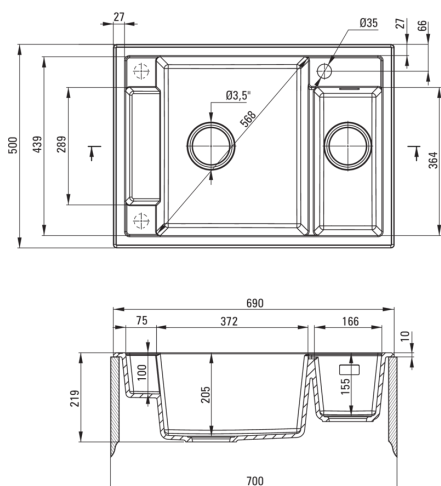

MAGNETIC

magnetno granitno korito, 1,5 posode

koda izdelka: ZRM_T503

EAN: 5908212095072

Barva: antracit metalik

Garancija [leta]: 18

Korito

Finiš	antracit metalik
Tip površine	mat
Material	granit
Metoda montaže	vgrajen
Minimalna širina omarice [mm]	700
Širina [mm]	500
Dolžina [mm]	690
Višina [mm]	219
Globina posode [mm]	205
Globina druge posode [mm]	155
Izrez v delovnem pultu [mm]	670
Širina izreza [mm]	480
Z dodatki	Ja
Število lukenj	1
Število rezkanih lukenj	2

Sifon

Finiš	jeklo
Tip čepa	avtomatsko, z gumbom
Nizek sifon/prihranek prostora	Ja
Možnost priključitve pomivalnega / pralnega stroja	Ja

karakteristike:

- Lastnosti granita Deante: odpornost na udarce, visoke temperature, razbarvanje, termični šok
- Pomivalno korito je opremljeno z dodatki za priključitev pomivalnega stroja
- V izjemno prostorno in globoko korito gredo tudi pekači, ki pridejo s pečico
- Dodatno večnamensko majhno korito - na primer za izpiranje zelenjave in sadja ali priklop mlinčka
- Dodatne rezkane luknje za montažo npr. dozerja
- Magneti vgrajeni v korito
- Priložena je jeklena maska
- Možnost nakupa dodatkov, ki se popolnoma ujemajo s tem modelom
- Sifon, ki prihrani prostor in olajša npr. ločevanje odpadkov
- V ponudbi Deante imamo tudi varna namenska čistila
- Najdaljša 18-letna garancija
- Hidrofobne lastnosti odbijajo molekule vode
- Finiš, obogaten s srebrovimi ioni, doda antiseptične lastnosti
- Možnost nakupa vodil za zaveso, ki se popolnoma prilegajo temu modelu
- Možnost nakupa odlagališča za gobico, ki se popolnoma prilega temu modelu.
- Samodejni CLICK čep, ki se aktivira s klikom