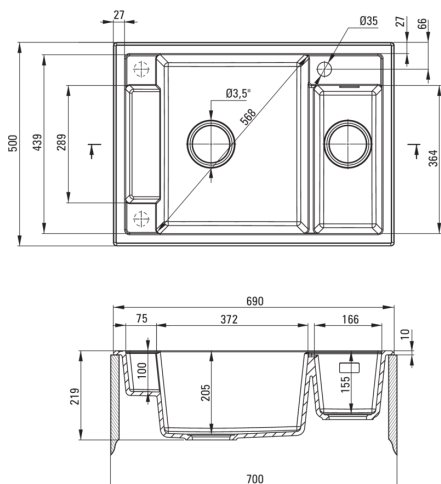

MAGNETIC
Гранитная мойка -
магнитная, 1.5-чаши

Код товара: ZRM_T503
 EAN: 5908212095072
 Цвет: металлический антрацит
 Гарантия [лет]: 18

Мойка

Отделка	металлический антрацит
Вид поверхности	мат
Материал	гранит
Способ монтажа	впускаемый
Минимальная ширина шкафа [мм]	700
Ширина [мм]	500
Длина [мм]	690
Высота [мм]	219
Глубокость чаши 1 [мм]	205
Глубокость чаши 2 [мм]	155
Вырез в столешнице (впускаемая) - длина [мм]	670
Вырез в столешнице (впускаемая) - ширина [мм]	480
С сифоном	Да
Количество готовых отверстий	1
Количество фрезерованных отверстий	2