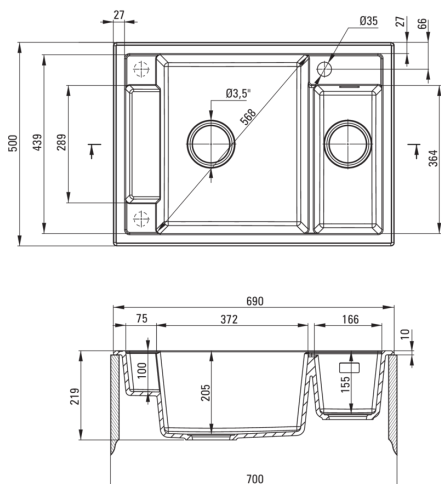

### Chiuvetă

Finisaj	antracit metalic
Tipul suprafeței	mat
Material	granit
Metoda de instalare	cu montare încastrată
Lățimea minimă a dulapului [mm]	700
Lățime [mm]	500
Lungimea [mm]	690
Înălțime [mm]	219
Adâncimea cuvei [mm]	205
Adâncimea celei de-a 2-a cuve [mm]	155
Lungimea conturului [mm]	670
Lățimea conturului [mm]	480
Dotat cu accesorii	Da
Număr de orificii	1
Număr de orificii făcute în avans	2