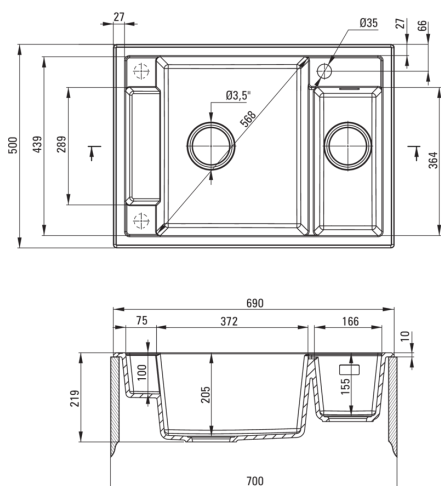

### Évier

Finition	anthracite métallisé
Type de surface	tapis
Matériel	granit
Méthode de montage	encastré
Largeur minimale de l'armoire [mm]	700
Largeur [mm]	500
Longueur [mm]	690
Hauteur [mm]	219
Profondeur du bol [mm]	205
Profondeur 2ème cuve [mm]	155
Découpe dans le plan de travail (encastré) - longueur [mm]	670
Découpe dans le plan de travail (encastré) - largeur [mm]	480
Équipé d'accessoires	Oui
Nombre de trous finis	1
Nombre de trous fraisés	2