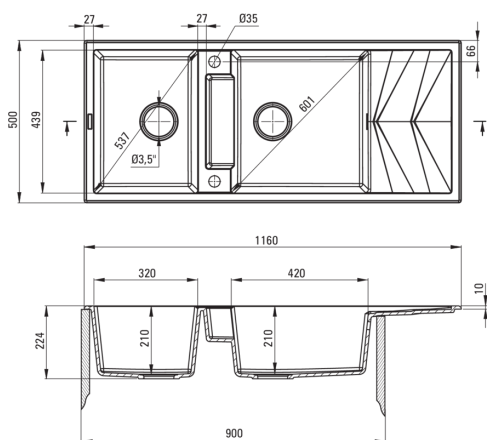

MAGNETIC

magnetno granitno korito, 2 posodi z odcejalnikom

koda izdelka: ZRM_T213

EAN: 5907650817222

Barva: antracit metalik

Garancija [leta]: 18

Korito

material	granit
dolžina [mm]	1160
širina [mm]	500
višina [mm]	224
minimalna širina omarice [mm]	900
metoda montaže	vgrajen

Sifon

metoda montaže umivalnika	poravnano, podpultno, vgrajen, kmečki
število posod korita	, 2
tip čepa	avtomatsko, z gumbom

karakteristike:

- Lastnosti granita Deante: odpornost na udarce, visoke temperature, razbarvanje, termični šok
- Magneti vgrajeni v korito
- Možnost nakupa dodatkov, ki se popolnoma ujemajo s tem modelom
- Priložena je jeklena maska
- Hidrofobne lastnosti odbijajo molekule vode
- Obračljivo pomivalno korito - montaža z odcejalnikom na levi ali desni strani
- V izjemno prostorno in globoko korito gredo tudi pekači, ki pridejo s pečico
- Finiš, obogaten s srebrovimi ioni, doda antiseptične lastnosti
- Sifon, ki prihrani prostor in olajša npr. ločevanje odpadkov
- Najdaljša 18-letna garancija
- Pomivalno korito je opremljeno z dodatki za priključitev pomivalnega stroja
- Možnost nakupa vodil za zaveso, ki se popolnoma prilegajo temu modelu
- Možnost nakupa odlagališča za gobico, ki se popolnoma prilega temu modelu.
- V ponudbi Deante imamo tudi varna namenska čistila
- Samodejni CLICK čep, ki se aktivira s klikom