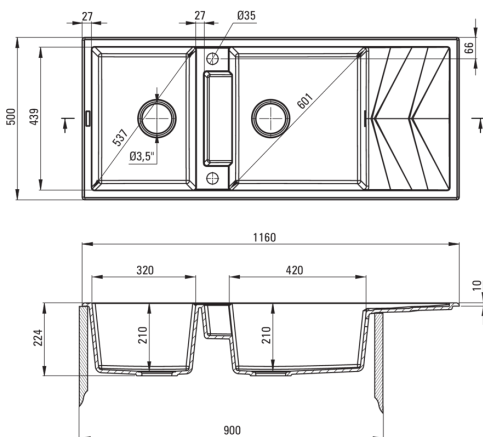

MAGNETIC

Magnetic-Granitspülbecken, 2-Becken mit Abtropffläche

Artikel-Nr.: ZRM_T213

EAN: 5907650817222

Farbe: Anthrazit Metallic

Garantie [Jahre]: 18

Waschbecken

Material	Granit
Länge	1160
Breite [mm]	500
Höhe	224
Schrank-Mindestbreite	900
Methode der Montage	eingebaut

Garnitur für spüle

Spülbecken-Montagesystem	Bündig mit der Arbeitsplatte, Unterbau, eingebaut, mit Schürze
Beckenzahl der Spüle	, 2
Stöpselart	automatisch, mit Knopf

Charakteristische Merkmale:

- Eigenschaften von Deante-Granit: Widerstandsfähigkeit gegen Stöße, hohe Temperaturen, Verfärbungen, Temperaturschocks
- In die Masse der Spüle eingesetzte Magnete
- Für dieses Modell kann passendes Zubehör bestellt werden
- Inklusive Abdeckungen aus Stahl
- Durch die hydrophoben Eigenschaften werden Wassermoleküle abgestoßen
- Umkehrbare Spüle - installieren Sie sie mit der Schüssel links oder rechts
- Außergewöhnlich geräumige und tiefe Kammer bietet sogar Platz für Bleche, die aus dem Ofen genommen wurden
- Die mit Silberionen angereicherte Ausführung fügt antiseptische Eigenschaften hinzu
- Platzsparsiphon, der unter anderem Mülltrennung erleichtert
- Längste 18 Jahre Garantie
- Spüle ausgestattet mit Garnitur mit einem Anschluss an die Spülmaschine
- Für dieses Modell kann ein Reling bestellt werden, der perfekt zu diesem Modell passt.
- Für dieses Modell kann ein Schwammhaken bestellt werden, der perfekt zu diesem Modell passt.
- Spezielles Mittel, das für die zu reinigenden Oberflächen unbedenklich ist
- Automatischer Stöpsel, der mit der Click-Taste gesteuert wird