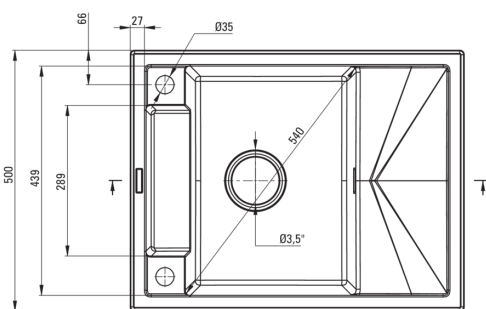

MAGNETIC

magnetno granitno korito, 1 posoda z odcejalnikom

koda izdelka: ZRM_T11A

EAN: 5908212095058

Barva: antracit metalik

Garancija [leta]: 18

Korito

Finiš	antracit metalik
Tip površine	mat
Material	granit
Metoda montaže	vgrajen
Število posod	1
Minimalna širina omarice [mm]	500
Širina [mm]	500
Dolžina [mm]	640
Višina [mm]	219
Globina posode [mm]	205
Izrez v delovnem pultu [mm]	620
Širina izreza [mm]	480
Obračljivo	Ja
Z dodatki	Ja
Število lukenj	2

Sifon

Finiš	jeklo
Tip čepa	avtomatsko, z gumbom
Nizek sifon/prihranek prostora	Ja
Možnost priključitve pomivalnega / pralnega stroja	Ja

karakteristike:

- Lastnosti granita Deante: odpornost na udarce, visoke temperature, razbarvanje, termični šok
- Pomivalno korito je opremljeno z dodatki za priključitev pomivalnega stroja
- Hidrofobne lastnosti odbijajo molekule vode
- Finiš, obogaten s srebrovimi ioni, doda antiseptične lastnosti
- Obračljivo pomivalno korito - montaža z odcejalnikom na levi ali desni strani
- Magneti vgrajeni v korito
- Priložena je jeklena maska
- Možnost nakupa dodatkov, ki se popolnoma ujemajo s tem modelom
- Sifon, ki prihrani prostor in olajša npr. ločevanje odpadkov
- V ponudbi Deante imamo tudi varna namenska čistila
- Najdaljša 18-letna garancija
- Možnost nakupa vodil za zaveso, ki se popolnoma prilegajo temu modelu
- Možnost nakupa odlagališča za gobico, ki se popolnoma prilega temu modelu.
- Samodejni CLICK čep, ki se aktivira s klikom