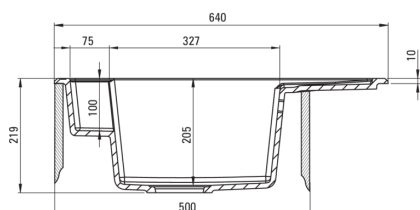

MAGNETIC

magnetno granitno korito, 1 posoda z odcejalnikom

koda izdelka: ZRM_T11A

EAN: 5908212095058

Barva: antracit metalik

Garancija [leta]: 18

Korito

Finiš	antracit metalik
Tip površine	mat
Material	granit
Metoda montaže	vgrajen
Število posod	1
Minimalna širina omarice [mm]	500
Širina [mm]	500
Dolžina [mm]	640
Višina [mm]	219
Globina posode [mm]	205
Izrez v delovnem pultu [mm]	620
Širina izreza [mm]	480
Obračljivo	Ja
Z dodatki	Ja
Število lukenj	2

Sifon

Finiš	jeklo
Tip čepa	avtomatsko, z gumbom
Nizek sifon/prihranek prostora	Ja
Možnost priključitve pomivalnega / pralnega stroja	Ja

karakteristike:

- Lastnosti granita Deante: odpornost na udarce, visoke temperature, razbarvanje, termični šok
- Pomivalno korito je opremljeno z dodatki za priključitev pomivalnega stroja
- Hidrofobne lastnosti odbijajo molekule vode
- Finiš, obogaten s srebrovimi ioni, doda antiseptične lastnosti
- Obračljivo pomivalno korito - montaža z odcejalnikom na levi ali desni strani
- Magneti vgrajeni v korito
- Priložena je jeklena maska
- Možnost nakupa dodatkov, ki se popolnoma ujemajo s tem modelom
- Sifon, ki prihrani prostor in olajša npr. ločevanje odpadkov
- V ponudbi Deante imamo tudi varna namenska čistila
- Najdaljša 18-letna garancija
- Možnost nakupa vodil za zaveso, ki se popolnoma prilegajo temu modelu
- Možnost nakupa odlagališča za gobico, ki se popolnoma prilega temu modelu.
- Samodejni CLICK čep, ki se aktivira s klikom